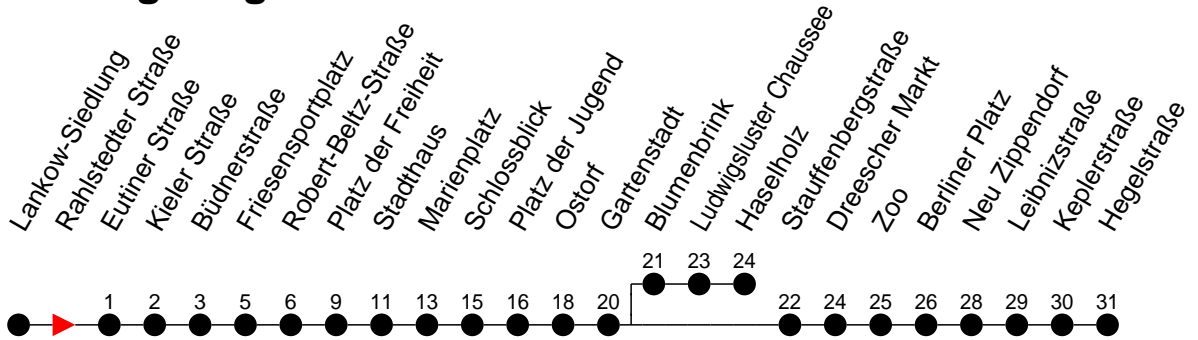

Richtung: Hegelstraße

Haltestellen
Fahrzeit in Min.

Montag bis Freitag

Std.	Minuten
3	
4	31
5	01 21 41
6	01 16 31 46
7	01 16 31 46
8	01 16 31 46
9	01 16 31 46
10	01 16 31 46
11	01 16 31 46
12	01 16 31 46
13	01 16 31 46
14	01 16 31 46
15	01 16 31 46
16	01 16 31 46
17	01 16 31 46
18	01 21 33 ^H 41
19	01 21 41
20	01 21 41
21	01 21 41
22	01 21 41
23	01 ^G 01 ^S 21 41 ^S
0	01
1	01
2	11
3	21

- 5** - verkehrt nur Freitag
- 9** - verkehrt nur Montag bis Donnerstag
- H** - Zug verkehrt ab Gartenstadt in Richtung Haselholz