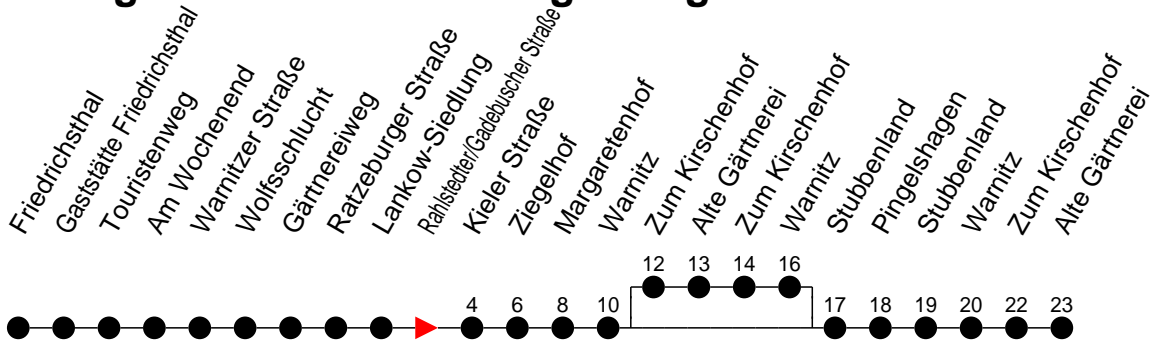

Richtung: Alte Gärtnerei / Pingelshagen

Haltestellen
Fahrzeit in Min.

Montag bis Freitag

Std.	Minuten
3	
4	
5	20 ^A 37 ^G
6	12 ^G 42 ^G 57 ^A
7	27 ^G
8	12 ^A 56 ^G
9	26 ^A 56 ^G
10	26 ^A 56 ^A
11	41 ^A
12	11 ^P 41 ^A
13	11 ^P 41 ^P
14	11 ^P 41 ^P
15	11 ^P 56 ^P
16	26 ^P 56 ^P
17	26 ^A 56 ^P
18	43 ^A
19	18 ^A 59 ^P
20	59 ^A
21	
22	01 ^P
23	
0	
1	
2	
3	

Std.	Minuten
3	
4	
5	54 ^A
6	57 ^A
7	54 ^A
8	
9	07 ^G
10	17 ^A
11	33 ^G
12	33 ^A
13	33 ^P
14	33 ^A
15	33 ^P
16	53 ^A
17	53 ^P
18	53 ^A
19	59 ^P
20	59 ^A
21	
22	01 ^P
23	
0	
1	
2	
3	

- ^A - fährt nur bis Alte Gärtnerei
- ^G - fährt nach Alte Gärtnerei über Pingelshagen
- ^P - fährt nach Pingelshagen über Alte Gärtnerei