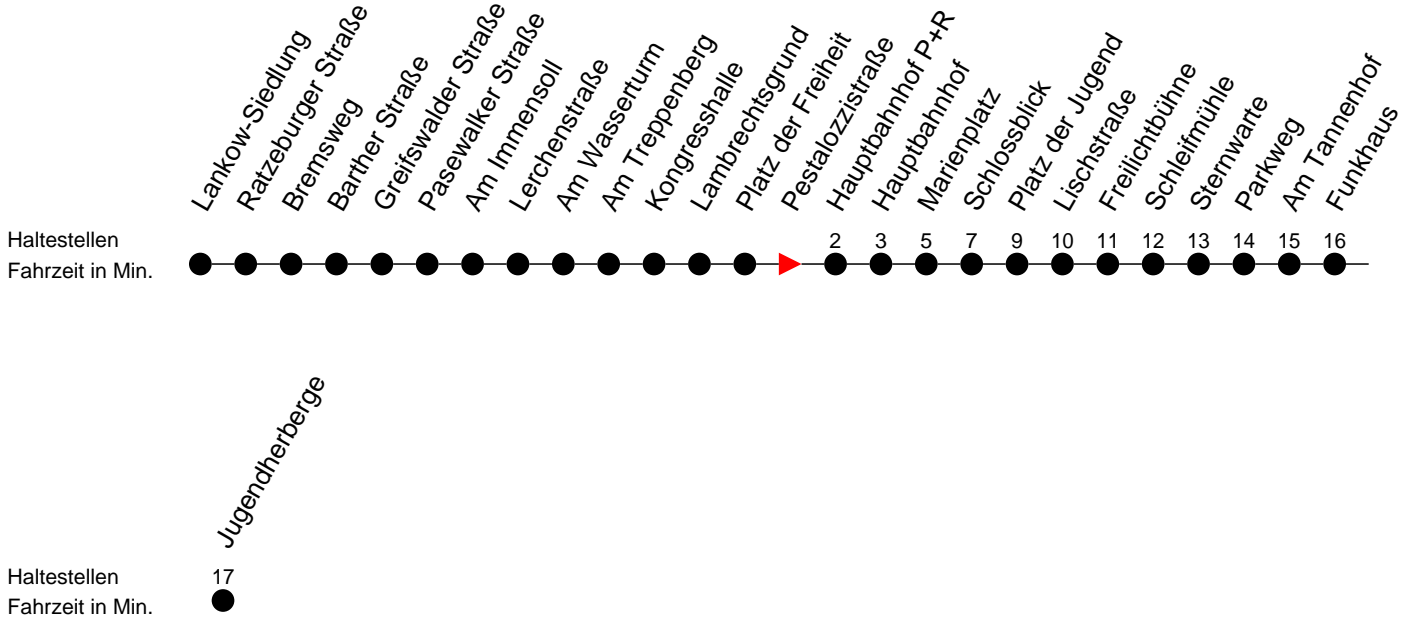

## Richtung: Jugendherberge

### Sonn- und Feiertag

Std.	Minuten
5	
6	33
7	41
8	49
9	55
10	
11	48
12	28
13	08
14	08 39
15	28
16	08 58 <sup>Ⓜ</sup>
17	38
18	
19	28
20	57
22	17
23	34 <sup>Ⓜ</sup>

- Ⓜ - fährt ab Hauptbahnhof P+R weiter als Li. 19 > Betriebshof NVS
- Ⓜ - fährt nur bis Hauptbahnhof