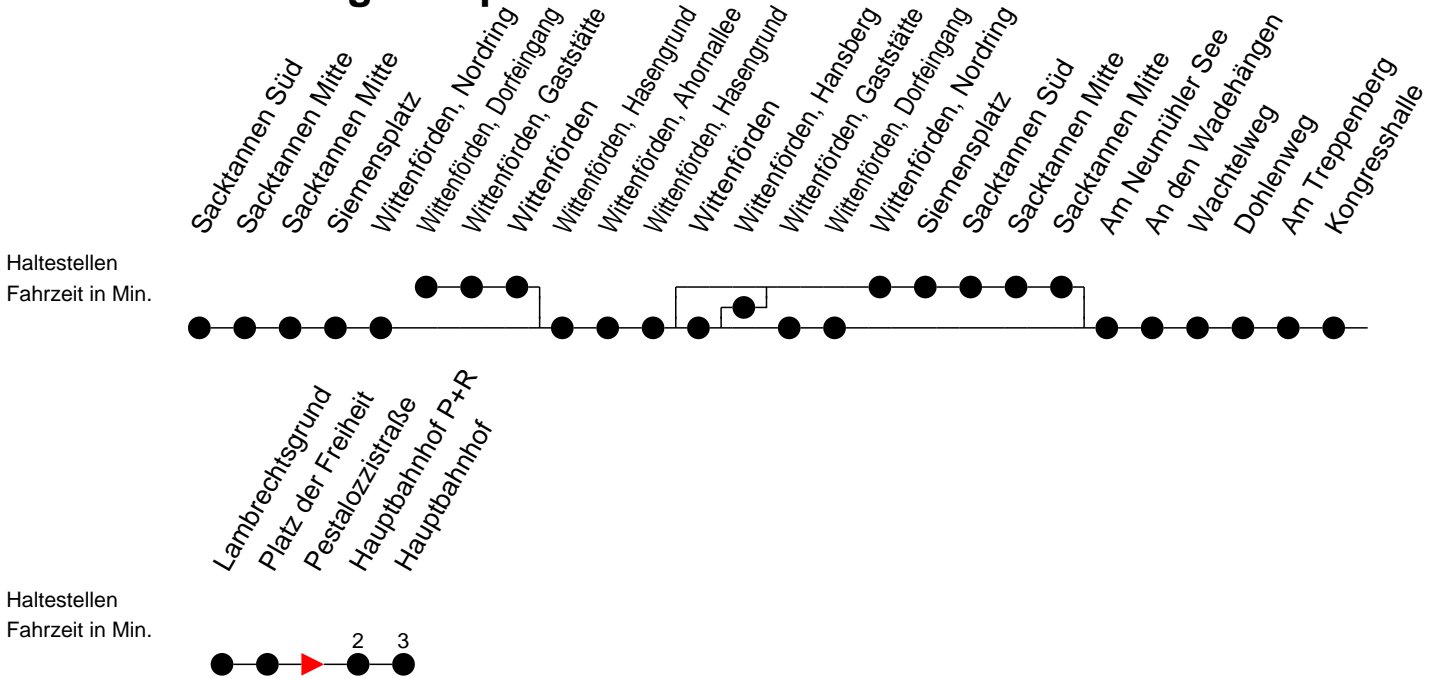

Richtung: Hauptbahnhof

Montag bis Freitag

Std.	Minuten
5	50
6	10 39
7	09 39
8	09 39
9	09
10	09
11	09
12	09
13	54
14	39
15	09 39
16	09 39
17	09 [ⓑ] 39
18	49 [ⓑ]
19	49
22	32 [ⓑ]

Samstag

Std.	Minuten
5	
6	30
7	
8	
9	42
10	52 [Ⓒ]
11	
12	52 [Ⓒ]
13	
14	32 [ⓑ]
15	52 [Ⓒ]
16	
17	
18	32
19	52
22	32 [ⓑ]

Sonn- und Feiertag

Std.	Minuten
5	
6	30
7	
8	
9	40 [Ⓒ]
10	52 [Ⓒ]
11	
12	52 [Ⓒ]
13	
14	32 [ⓑ]
15	52 [Ⓒ]
16	
17	
18	32
19	52
22	32 [ⓑ]

ⓑ - fährt ab Hauptbahnhof P+R weiter als Li. 19 > Betriebshof NVS
 Ⓒ - fährt ab Hauptbahnhof P+R weiter als Li. 5 > Görries