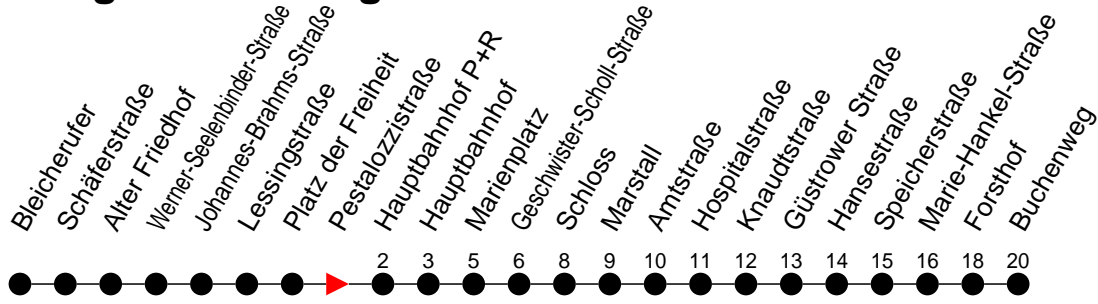

Richtung: Buchenweg über Schloss

Haltestellen
Fahrzeit in Min.

Montag bis Freitag

Std.	Minuten
3	
4	
5	12 32
6	12 33
7	03 33
8	03 33
9	03 33
10	03 33
11	03 33
12	03 33
13	03 33
14	03 33
15	03 33
16	03 33
17	03 33
18	03 33
19	03 33
20	02 43
21	23
22	03 43
23	23 43 ^B _M
0	
1	
2	
3	

- 5** - verkehrt nur Freitag
- M** - fährt nur bis Marie-Hankel-Straße