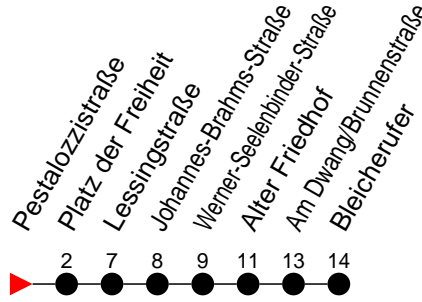

Richtung: Bleicherufer

Haltestellen
Fahrzeit in Min.

Montag bis Freitag

Std.	Minuten
3	
4	
5	07 ^A 27 47 ^A
6	05 14 ^A 29 44 ^A 59
7	14 ^A 29 44 ^A 59
8	14 ^A 29 44 ^A 59
9	14 ^A 29 44 ^A 59
10	14 ^A 29 44 ^A 59
11	14 ^A 29 44 ^A 59
12	14 ^A 29 44 ^A 59
13	14 ^A 29 44 ^A 59
14	14 ^A 29 44 ^A 59
15	14 ^A 29 44 ^A 59
16	14 ^A 29 44 ^A 59
17	14 ^A 29 44 ^A 59
18	14 ^A 29 44 ^A 59
19	14 ^A 29 44 ^A 57
20	18 38
21	18 58
22	38
23	18
0	
1	
2	
3	

Std.	Minuten
3	
4	
5	46
6	16 46
7	16 46
8	16 46
9	16 46
10	17 47
11	17 47
12	17 47
13	17 47
14	17 47
15	17 47
16	17 47
17	17 47
18	17 47
19	17 47
20	18 38
21	18 58
22	38
23	18
0	
1	
2	
3	

^A - fährt nur bis Alter Friedhof