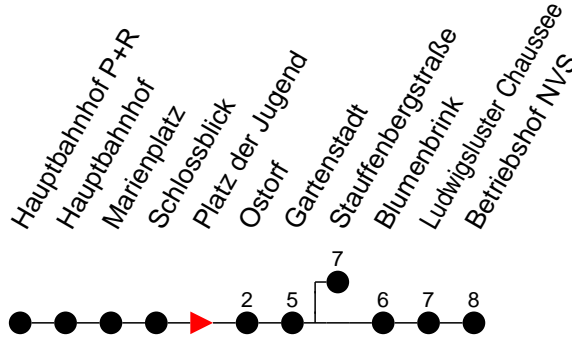

Richtung: Betriebshof NVS

Haltestellen
Fahrzeit in Min.

Montag bis Freitag		Samstag		Sonn- und Feiertag	
Std.	Minuten	Std.	Minuten	Std.	Minuten
3		3		3	
4		4		4	
5		5		5	
6		6		6	
7	50	7		7	
8		8		8	
9		9		9	
10		10		10	
11		11		11	
12		12		12	
13		13		13	
14		14	43	14	43
15		15		15	
16		16	20 [Ⓢ] 31	16	20 [Ⓢ] 31
17	18 32 50	17		17	
18	23 53 58	18	52	18	
19		19	20 [Ⓢ]	19	20 [Ⓢ]
20		20	37	20	37
21		21		21	
22	32 39 57	22	32 39 57	22	32 39 57
23	42	23		23	42
0	02 17 [Ⓢ]	0	02 17	0	02
1		1		1	
2		2		2	
3		3		3	

- 5** - verkehrt nur Freitag
- Ⓢ - fährt zur Stauffenbergstraße