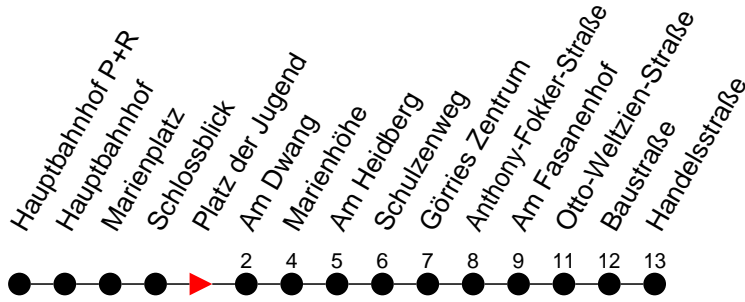

Richtung: Görries

Haltestellen
Fahrzeit in Min.

Montag bis Freitag

Std.	Minuten
3	
4	
5	18 53
6	20 50
7	20 50
8	20 50
9	20
10	20
11	20
12	20
13	20
14	20 50
15	20 50
16	20 50
17	20
18	04 49
19	34
20	14 57
21	57
22	
23	
0	
1	
2	
3	