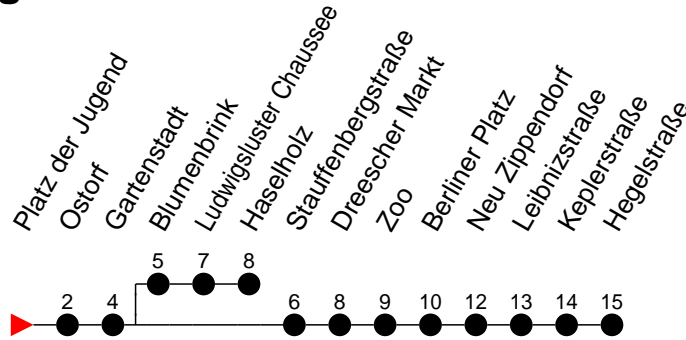

Richtung: Hegelstraße

Haltestellen
Fahrzeit in Min.

Montag bis Freitag

Std.	Minuten										
3											
4	36	46									
5	06	17	27	37	47	57					
6	07	18	25	33	40	48	55				
7	03	10	18	25	33	40	48	55			
8	03	10	18	25	33	40	48	55			
9	03	10	18	25	33	40	48	55			
10	03	10	18	25	33	40	48	55			
11	03	10	18	25	33	40	48	55			
12	03	10	18	25	33	40	48	55			
13	03	10	18	25	33	40	48	55			
14	03	10	18	25	33	40	48	55			
15	03	10	18	25	33	40	48	55			
16	03	10	18	25	33	40	48	55			
17	03	10	18	25	33	40	48	55			
18	03	08	18	28	38	48	50 ^H	54 ^H	58		
19	08	18	28	38	48	58					
20	07 ^H	17	37	57							
21	17	36 ^K	37	57							
22	16 ^K	17	37	57							
23	17 ^H	17 ^B	37	57 ^B							
0	17										
1	16										
2	26										
3	36										

- 5** - verkehrt nur Freitag
- 9** - verkehrt nur Montag bis Donnerstag
- H** - Zug verkehrt ab Gartenstadt in Richtung Haselholz
- K** - Bus verkehrt zum Bertha-Klingberg-Platz

Richtung: Hegelstraße

Haltestellen
Fahrzeit in Min.

- 5** - verkehrt nur Freitag
- 9** - verkehrt nur Montag bis Donnerstag
- H** - Zug verkehrt ab Gartenstadt in Richtung Haselholz
- K** - Bus verkehrt zum Bertha-Klingberg-Platz