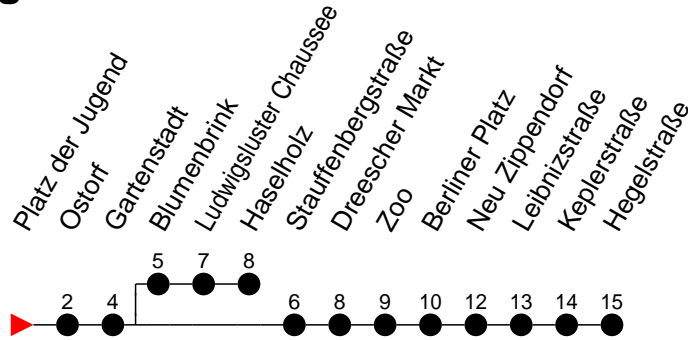

Richtung: Hegelstraße

Haltestellen
Fahrzeit in Min.

Montag bis Freitag

Std.	Minuten										
3											
4	36	46									
5	06	17	27	37	47	57					
6	07	18	25	33	40	48	55				
7	03	10	18	25	33	40	48	55			
8	03	10	18	25	33	40	48	55			
9	03	10	18	25	33	40	48	55			
10	03	10	18	25	33	40	48	55			
11	03	10	18	25	33	40	48	55			
12	03	10	18	25	33	40	48	55			
13	03	10	18	25	33	40	48	55			
14	03	10	18	25	33	40	48	55			
15	03	10	18	25	33	40	48	55			
16	03	10	18	25	33	40	48	55			
17	03	10	18	25	33	40	48	55			
18	03	08	18	28	38	48	50 ^H	54 ^H	58		
19	08	18	28	38	48	58					
20	07 ^H	17	37	57							
21	17	36 ^K	37	57							
22	16 ^K	17	37	57							
23	17 ^H	17 ^B	37	57 ^B							
0	17										
1	16										
2	26										
3	36										

- 5** - verkehrt nur Freitag
- 9** - verkehrt nur Montag bis Donnerstag
- H** - Zug verkehrt ab Gartenstadt in Richtung Haselholz
- K** - Bus verkehrt zum Bertha-Klingberg-Platz

Richtung: Hegelstraße

Haltestellen
Fahrzeit in Min.

- 5** - verkehrt nur Freitag
- 9** - verkehrt nur Montag bis Donnerstag
- H** - Zug verkehrt ab Gartenstadt in Richtung Haselholz
- K** - Bus verkehrt zum Bertha-Klingberg-Platz