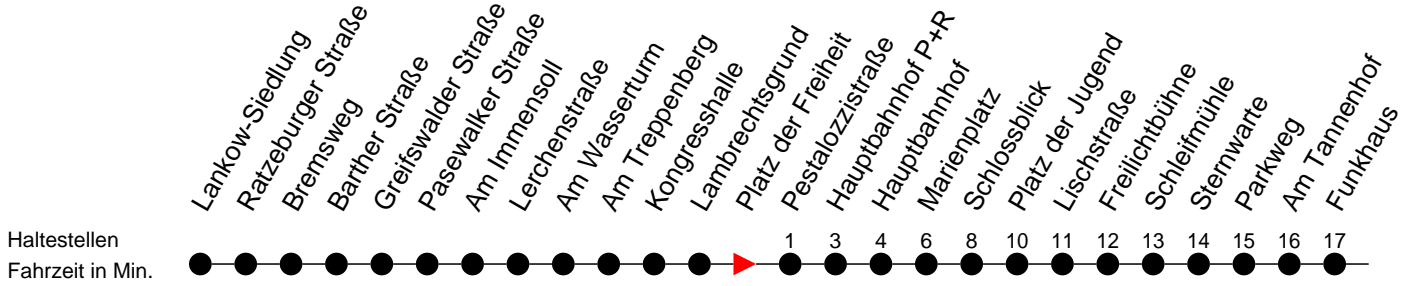

Richtung: Jugendherberge

Jugendherberge

Haltestellen
Fahrzeit in Min.

18

Montag bis Freitag

Std.	Minuten
5	18 43
6	05 22 [Ⓜ] 33 51 [Ⓜ]
7	01 18 32 [Ⓜ] 44 59 [Ⓜ]
8	18 43 [Ⓜ]
9	05 50
10	35
11	20
12	05 50
13	32
14	04 21 [Ⓜ] 27 51 [Ⓜ]
15	02 21 [Ⓜ] 32 51 [Ⓜ]
16	02 21 [Ⓜ] 32 51 [Ⓜ]
17	02 22 [Ⓜ] 32 59
18	50
19	30
20	09 [Ⓜ] 56
22	16
23	33 [Ⓜ]

- Ⓜ - fährt ab Hauptbahnhof P+R weiter als Li. 19 > Betriebshof NVS
- Ⓜ - fährt nur bis Hauptbahnhof