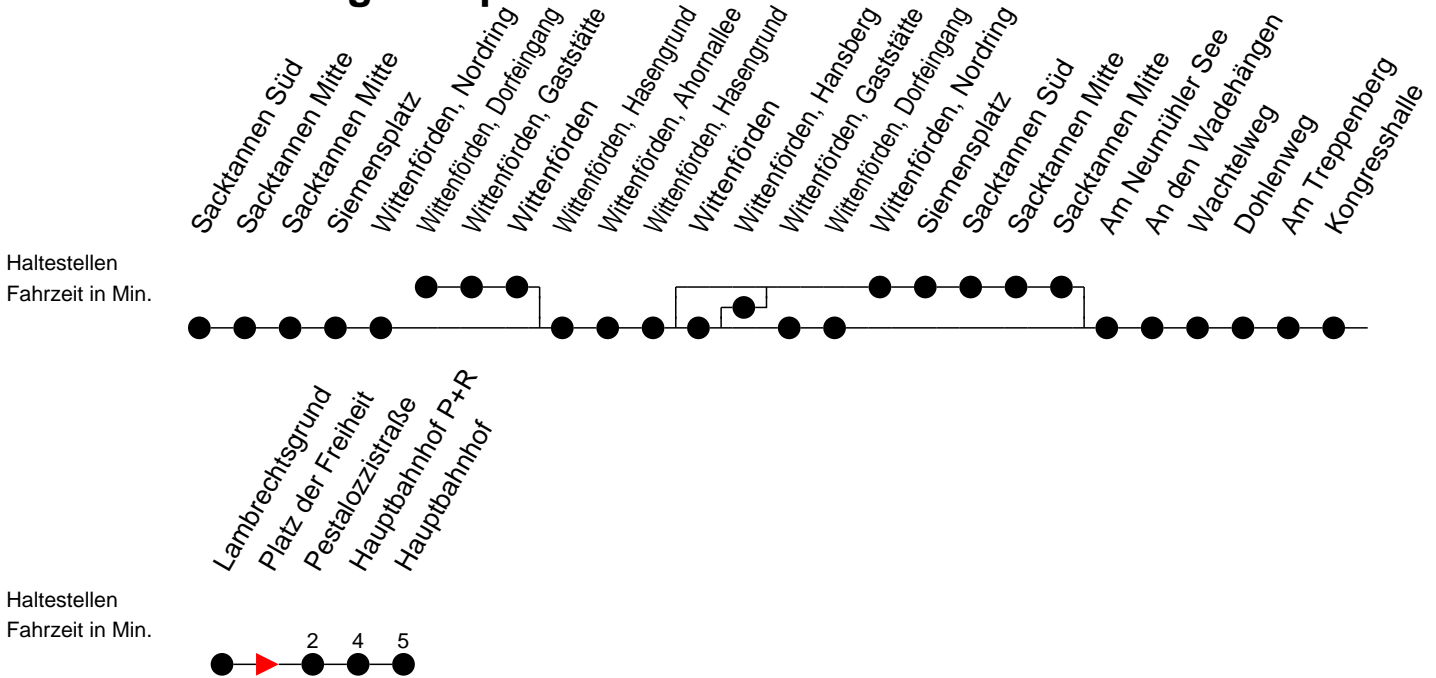

Richtung: Hauptbahnhof

Montag bis Freitag

Std.	Minuten
5	49
6	09 38
7	08 38
8	08 38
9	08
10	08
11	08
12	08
13	53
14	38
15	08 38
16	08 38
17	08 [ⓑ] 38
18	48 [ⓑ]
19	48
22	31 [ⓑ]

Samstag

Std.	Minuten
5	
6	29
7	
8	
9	41
10	51 [Ⓒ]
11	
12	51 [Ⓒ]
13	
14	31 [ⓑ]
15	51 [Ⓒ]
16	
17	
18	31
19	51
22	31 [ⓑ]

Sonn- und Feiertag

Std.	Minuten
5	
6	29
7	
8	
9	39 [Ⓒ]
10	51 [Ⓒ]
11	
12	51 [Ⓒ]
13	
14	31 [ⓑ]
15	51 [Ⓒ]
16	
17	
18	31
19	51
22	31 [ⓑ]

ⓑ - fährt ab Hauptbahnhof P+R weiter als Li. 19 > Betriebshof NVS
 Ⓒ - fährt ab Hauptbahnhof P+R weiter als Li. 5 > Görries