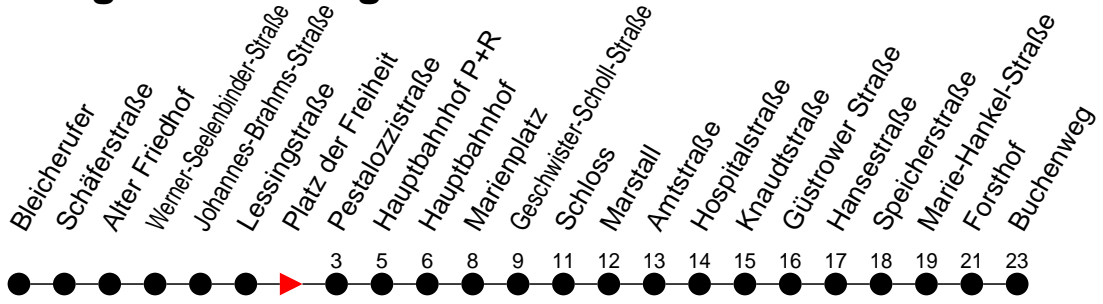

Richtung: Buchenweg über Schloss

Haltestellen
Fahrzeit in Min.

Montag bis Freitag

Std.	Minuten
3	
4	
5	11 31
6	11 32
7	02 32
8	02 32
9	02 32
10	02 32
11	02 32
12	02 32
13	02 32
14	02 32
15	02 32
16	02 32
17	02 32
18	02 32
19	02 32
20	01 42
21	22
22	02 42
23	22 42 ^B _M
0	
1	
2	
3	

- 5** - verkehrt nur Freitag
- M** - fährt nur bis Marie-Hankel-Straße