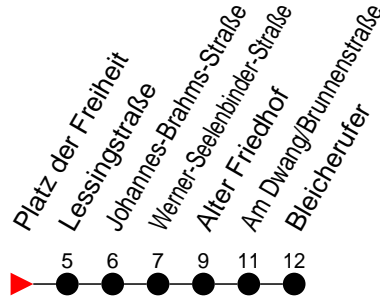

Richtung: Bleicherufer

Haltestellen
Fahrzeit in Min.

Montag bis Freitag

Std.	Minuten
3	
4	
5	11 ^A 31 51 ^A
6	11 17 ^A 32 47 ^A
7	02 17 ^A 32 47 ^A
8	02 17 ^A 32 47 ^A
9	02 17 ^A 32 47 ^A
10	02 17 ^A 32 47 ^A
11	02 17 ^A 32 47 ^A
12	02 17 ^A 32 47 ^A
13	02 17 ^A 32 47 ^A
14	02 17 ^A 32 47 ^A
15	02 17 ^A 32 47 ^A
16	02 17 ^A 32 47 ^A
17	02 17 ^A 32 47 ^A
18	02 17 ^A 32 47 ^A
19	02 17 ^A 32 47 ^A
20	01 22 42
21	22
22	02 42
23	22
0	
1	
2	
3	

Samstag

Std.	Minuten
3	
4	
5	50
6	20 50
7	20 50
8	20 50
9	21 51
10	21 51
11	21 51
12	21 51
13	21 51
14	21 51
15	21 51
16	21 51
17	21 51
18	21 51
19	21 51
20	22 42
21	22
22	02 42
23	22
0	
1	
2	
3	

Sonn- und Feiertag

Std.	Minuten
3	
4	
5	50
6	20 50
7	20 50
8	20 50
9	20 50
10	21 51
11	21 51
12	21 51
13	21 51
14	21 51
15	21 51
16	21 51
17	21 51
18	21 51
19	21 51
20	22 42
21	22
22	02 42
23	22
0	
1	
2	
3	

^A - fährt nur bis Alter Friedhof