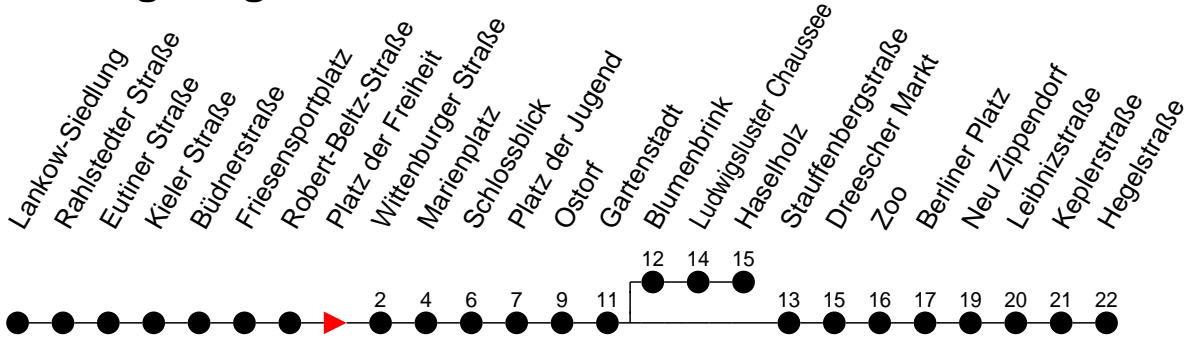

Richtung: Hegelstraße

Haltestellen  
Fahrzeit in Min.

Montag bis Freitag

Std.	Minuten
3	
4	39
5	10 30 50
6	10 25 40 55
7	10 25 40 55
8	10 25 40 55
9	10 25 40 55
10	10 25 40 55
11	10 25 40 55
12	10 25 40 55
13	10 25 40 55
14	10 25 40 55
15	10 25 40 55
16	10 25 40 55
17	10 25 40 55
18	10 30 42 <sup>H</sup> 50
19	10 30 50
20	10 30 50
21	10 30 50
22	10 30 50
23	10 <sup>G</sup> 10 <sup>B</sup> 30 50 <sup>B</sup>
0	10
1	09
2	19
3	29

- 5** - verkehrt nur Freitag
- 9** - verkehrt nur Montag bis Donnerstag
- H** - Zug verkehrt ab Gartenstadt in Richtung Haselholz