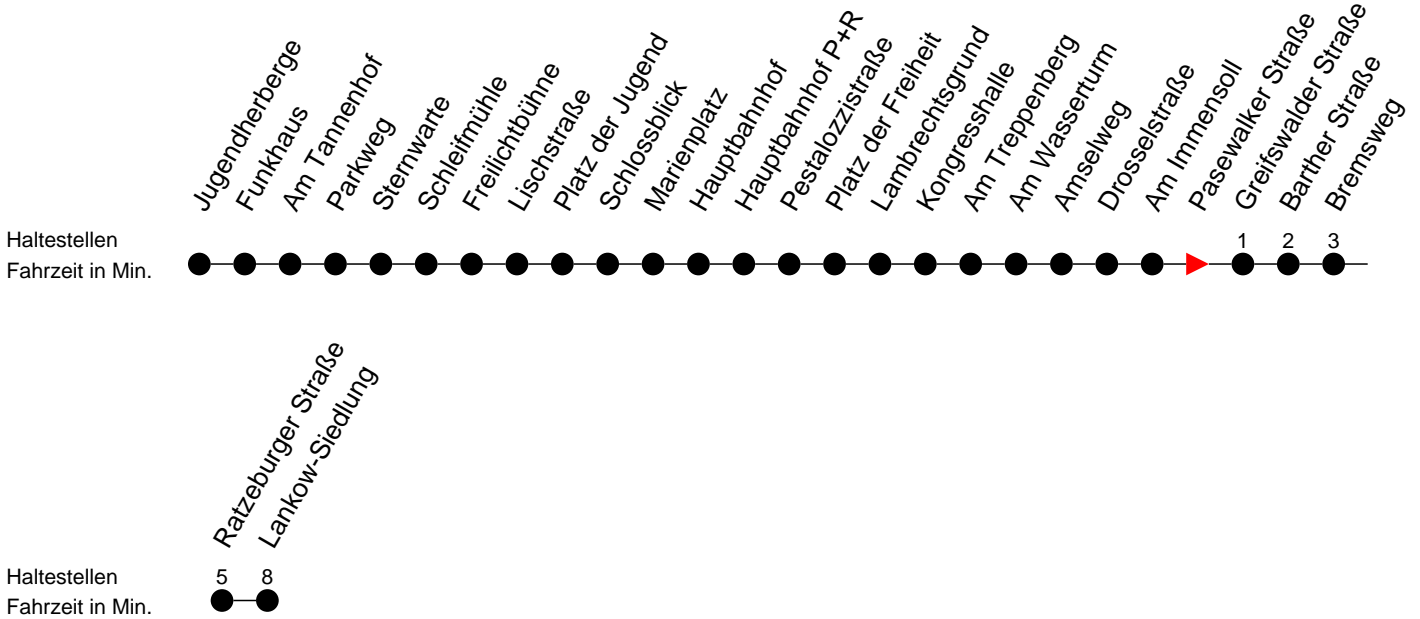

Richtung: Lankow-Siedlung

Montag bis Freitag

Std.	Minuten
4	53
5	19 42 55
6	06 20 33 48 59
7	14 27 54
8	16 41
9	26
10	11 56
11	39
12	26
13	05 38 48
14	01 27 37 48
15	05 18 35 48
16	05 18 35 48
17	05 18 35
18	25
19	05 46
20	32
21	52
23	12