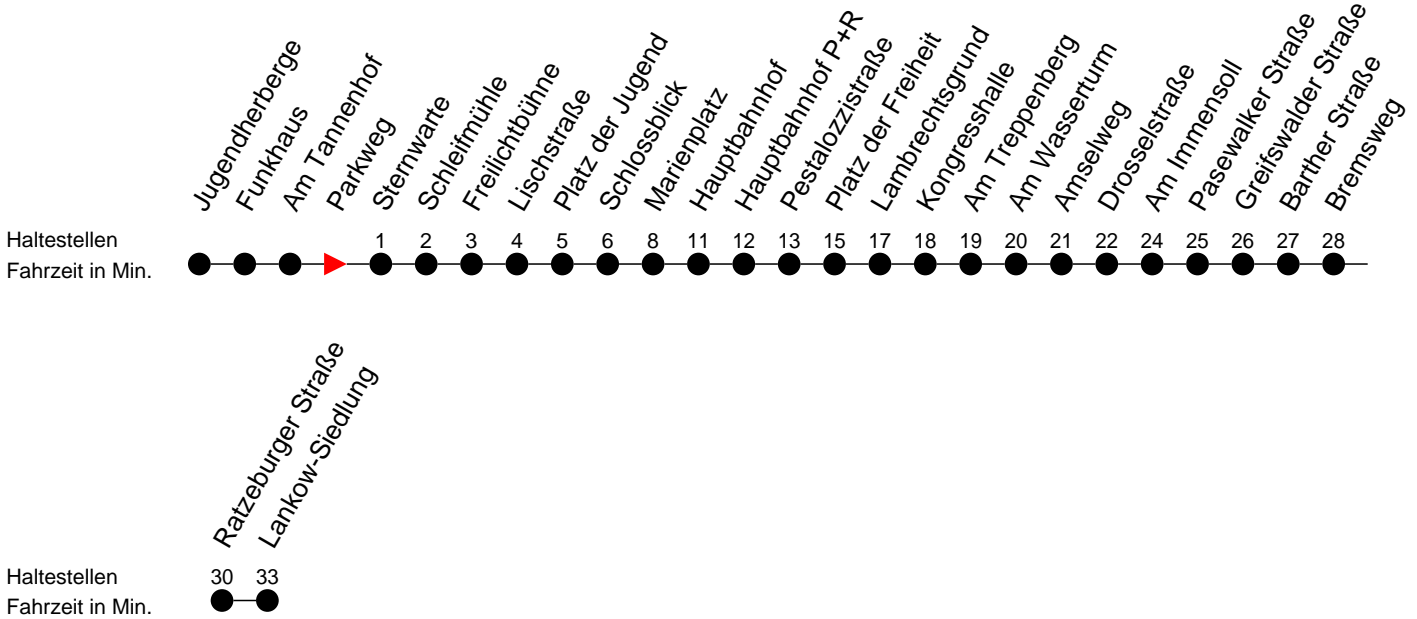

Richtung: Lankow-Siedlung über Neumühle

Montag bis Freitag

Std.	Minuten
4	53
5	40
6	04 30 58
7	25 47
8	14 59
9	44
10	29
11	12 59
12	36
13	19 32 58
14	36
15	06 36
16	06 36
17	06 58
18	38
19	19
20	08
21	28
22	48

Samstag

Std.	Minuten
4	
5	45
6	53
7	
8	01
9	24
10	09 54
11	39
12	24
13	09 54
14	39
15	24
16	06 54
17	
18	26
19	
20	08
21	28
22	48

Sonn- und Feiertag

Std.	Minuten
4	
5	45
6	53
7	
8	01
9	09
10	46
11	26
12	16
13	06 46
14	36
15	06
16	06 46
17	
18	16
19	
20	08
21	28
22	48