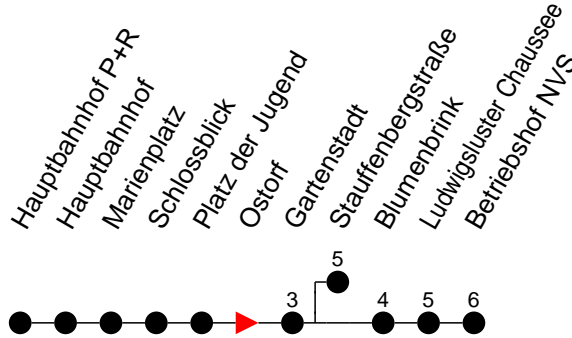

## Richtung: Betriebshof NVS

Haltestellen  
Fahrzeit in Min.

Montag bis Freitag		Samstag		Sonn- und Feiertag	
Std.	Minuten	Std.	Minuten	Std.	Minuten
3		3		3	
4		4		4	
5		5		5	
6		6		6	
7	52	7		7	
8		8		8	
9		9		9	
10		10		10	
11		11		11	
12		12		12	
13		13		13	
14		14	45	14	45
15		15		15	
16		16	22 <sup>Ⓢ</sup> 33	16	22 <sup>Ⓢ</sup> 33
17	20 34 52	17		17	
18	25 55	18	54	18	
19	00	19	22 <sup>Ⓢ</sup>	19	22 <sup>Ⓢ</sup>
20		20	39	20	39
21		21		21	
22	34 41 59	22	34 41 59	22	34 41 59
23	44	23		23	44
0	04 19 <sup>Ⓢ</sup>	0	04 19	0	04
1		1		1	
2		2		2	
3		3		3	

- 5** - verkehrt nur Freitag
- Ⓢ - fährt zur Stauffenbergstraße