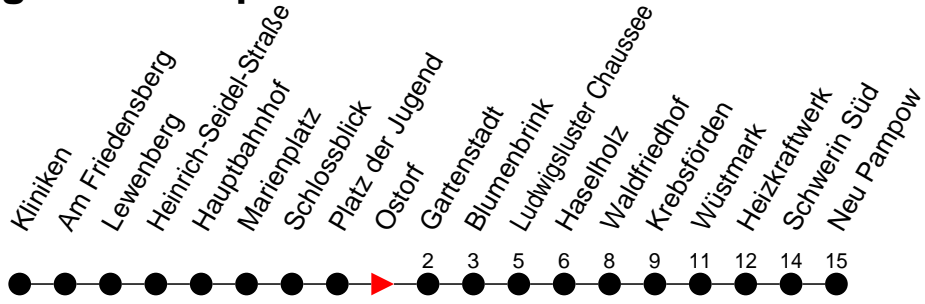

Richtung: Neu Pampow

Haltestellen
Fahrzeit in Min.

Montag bis Freitag

Std.	Minuten
3	
4	
5	21 41
6	22 52
7	22 52
8	22 52
9	22 52
10	22 52
11	22 52
12	22 52
13	22 52
14	22 52
15	22 52
16	22 52
17	22 52
18	22
19	02 42
20	49
21	49
22	49
23	
0	
1	
2	
3	