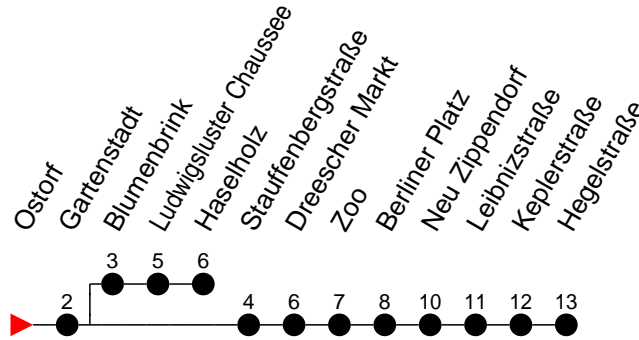

Richtung: Hegelstraße

Haltestellen
Fahrzeit in Min.

Montag bis Freitag

Std.	Minuten												
3													
4	38	48											
5	08	19	29	39	49	59							
6	09	20	27	35	42	50	57						
7	05	12	20	27	35	42	50	57					
8	05	12	20	27	35	42	50	57					
9	05	12	20	27	35	42	50	57					
10	05	12	20	27	35	42	50	57					
11	05	12	20	27	35	42	50	57					
12	05	12	20	27	35	42	50	57					
13	05	12	20	27	35	42	50	57					
14	05	12	20	27	35	42	50	57					
15	05	12	20	27	35	42	50	57					
16	05	12	20	27	35	42	50	57					
17	05	12	20	27	35	42	50	57					
18	05	10	20	30	40	50	52 ^H	56 ^H					
19	00	10	20	30	40	50							
20	00	09 ^H	19	39	59								
21	19	39	59										
22	19	39	59										
23	19 ^G	19 ^S	39	59 ^S									
0	19												
1	18												
2	28												
3	38												

- 5** - verkehrt nur Freitag
- 9** - verkehrt nur Montag bis Donnerstag
- (H)** - Zug verkehrt ab Gartenstadt in Richtung Haselholz

Richtung: Hegelstraße

Haltestellen
Fahrzeit in Min.

Samstag	
Std.	Minuten
3	
4	48
5	28 43 58
6	13 28 43 58
7	13 28 43 58
8	13 28 43 58
9	10 20 30 40 50
10	00 10 20 30 40 50
11	00 10 20 30 40 50
12	00 10 20 30 40 50
13	00 10 20 30 40 50
14	00 10 20 30 40 50
15	00 10 20 30 40 50
16	00 10 20 30 40 50
17	00 10 20 30 40 50
18	00 10 20 30 40 50
19	00 10 20 30 40 50
20	00 09 ^H 19 39 59
21	19 39 59
22	19 39 59
23	19 39 59 ^H
0	19
1	18
2	28
3	38

- 5** - verkehrt nur Freitag
- 9** - verkehrt nur Montag bis Donnerstag
- H** - Zug verkehrt ab Gartenstadt in Richtung Haselholz