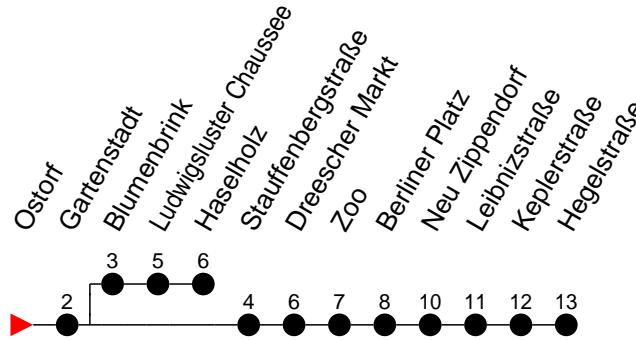

Richtung: Hegelstraße

Haltestellen
Fahrzeit in Min.

Montag bis Freitag

Std.	Minuten												
3													
4	38	48											
5	08	19	29	39	49	59							
6	09	20	27	35	42	50	57						
7	05	12	20	27	35	42	50	57					
8	05	12	20	27	35	42	50	57					
9	05	12	20	27	35	42	50	57					
10	05	12	20	27	35	42	50	57					
11	05	12	20	27	35	42	50	57					
12	05	12	20	27	35	42	50	57					
13	05	12	20	27	35	42	50	57					
14	05	12	20	27	35	42	50	57					
15	05	12	20	27	35	42	50	57					
16	05	12	20	27	35	42	50	57					
17	05	12	20	27	35	42	50	57					
18	05	10	20	30	40	50	52 ^H	56 ^H					
19	00	10	20	30	40	50							
20	00	09 ^H	19	39	59								
21	19	39	59										
22	19	39	59										
23	19 ^G	19 ^S	39	59 ^S									
0	19												
1	18												
2	28												
3	38												

- 5** - verkehrt nur Freitag
- 9** - verkehrt nur Montag bis Donnerstag
- (H)** - Zug verkehrt ab Gartenstadt in Richtung Haselholz

Richtung: Hegelstraße

Haltestellen
Fahrzeit in Min.

Samstag	
Std.	Minuten
3	
4	48
5	28 43 58
6	13 28 43 58
7	13 28 43 58
8	13 28 43 58
9	10 20 30 40 50
10	00 10 20 30 40 50
11	00 10 20 30 40 50
12	00 10 20 30 40 50
13	00 10 20 30 40 50
14	00 10 20 30 40 50
15	00 10 20 30 40 50
16	00 10 20 30 40 50
17	00 10 20 30 40 50
18	00 10 20 30 40 50
19	00 10 20 30 40 50
20	00 09 ^H 19 39 59
21	19 39 59
22	19 39 59
23	19 39 59 ^H
0	19
1	18
2	28
3	38

- 5** - verkehrt nur Freitag
- 9** - verkehrt nur Montag bis Donnerstag
- H** - Zug verkehrt ab Gartenstadt in Richtung Haselholz