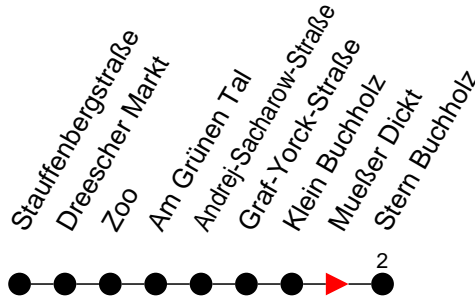

Richtung: Stern Buchholz

Haltestellen  
Fahrzeit in Min.

Montag bis Freitag

Std.	Minuten
3	
4	
5	
6	35
7	38
8	35
9	
10	35
11	
12	35
13	
14	05
15	35
16	35
17	50
18	
19	05
20	
21	
22	
23	
0	
1	
2	
3	

Samstag