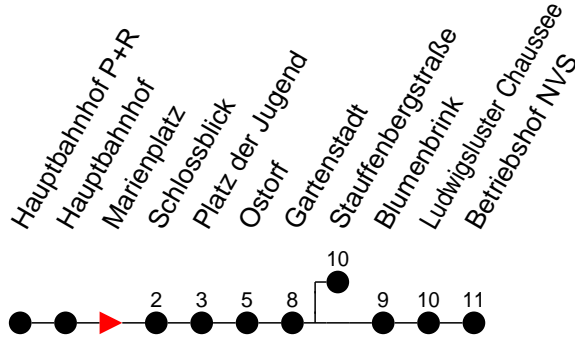

## Richtung: Betriebshof NVS

Haltestellen  
Fahrzeit in Min.

Montag bis Freitag		Samstag		Sonn- und Feiertag	
Std.	Minuten	Std.	Minuten	Std.	Minuten
3		3		3	
4		4		4	
5		5		5	
6		6		6	
7	47	7		7	
8		8		8	
9		9		9	
10		10		10	
11		11		11	
12		12		12	
13		13		13	
14		14	40	14	40
15		15		15	
16		16	17 <sup>Ⓢ</sup> 28	16	17 <sup>Ⓢ</sup> 28
17	15 29 47	17		17	
18	20 50 55	18	49	18	
19		19	17 <sup>Ⓢ</sup>	19	17 <sup>Ⓢ</sup>
20		20	34	20	34
21		21		21	
22	29 36 54	22	29 36 54	22	29 36 54
23	39 59	23	59	23	39 59
0	14 <sup>Ⓢ</sup>	0	14	0	
1		1		1	
2		2		2	
3		3		3	

- 5** - verkehrt nur Freitag
- Ⓢ - fährt zur Stauffenbergstraße