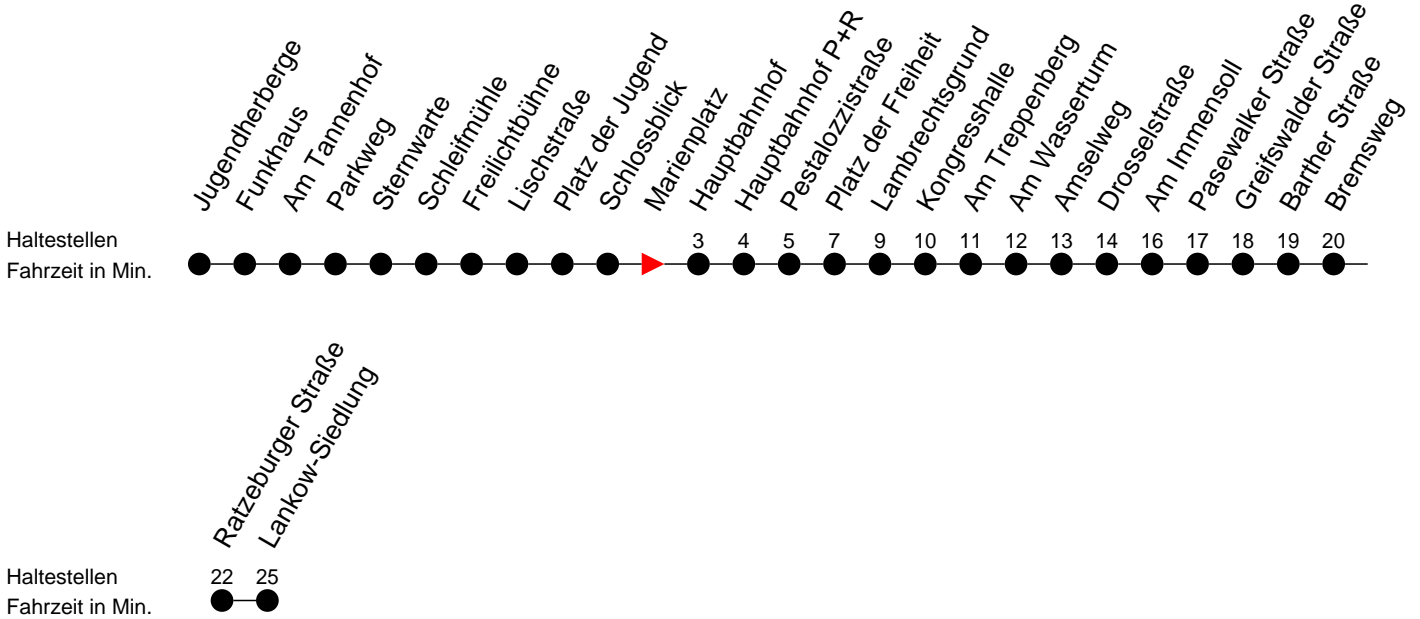

Richtung: Lankow-Siedlung über Neumühle

Montag bis Freitag

Std.	Minuten
4	37
5	01 24 37 48
6	02 14 40
7	08 35 57
8	23
9	08 53
10	38
11	21
12	08 46
13	29 42
14	08 46
15	16 46
16	16 46
17	16
18	07 47
19	28
20	16
21	36
22	56