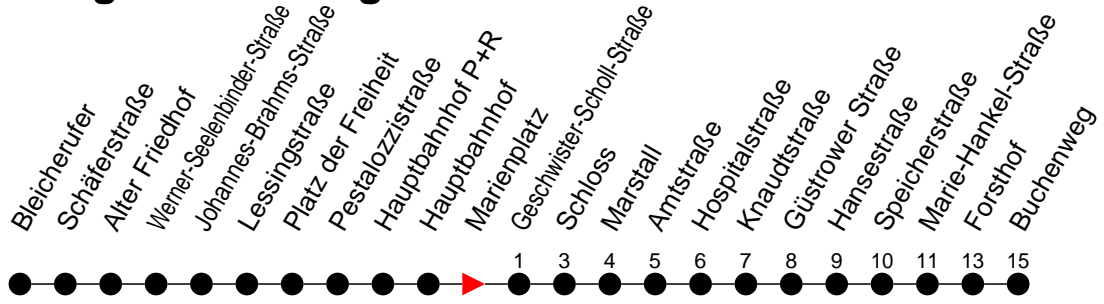

Richtung: Buchenweg

Haltestellen
Fahrzeit in Min.

Montag bis Freitag

Std.	Minuten
3	
4	35 55
5	16 36
6	16 39
7	09 39
8	09 39
9	09 39
10	09 39
11	09 39
12	09 39
13	09 39
14	09 39
15	09 39
16	09 39
17	09 39
18	09 39
19	09 39
20	06 47
21	27
22	07 47
23	27 47 ^B _M
0	
1	
2	
3	

- 5** - verkehrt nur Freitag
- M** - fährt nur bis Marie-Hankel-Straße