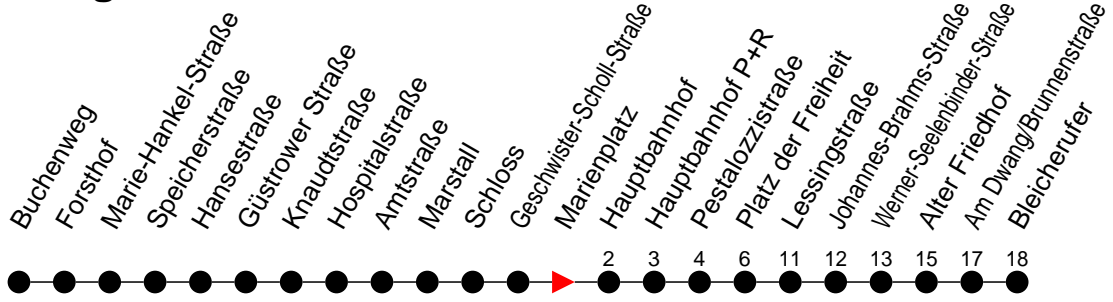

Richtung: Bleicherufer

Haltestellen
Fahrzeit in Min.

Montag bis Freitag

Std.	Minuten
3	
4	
5	23
6	01 25 55
7	25 55
8	25 55
9	25 55
10	25 55
11	25 55
12	25 55
13	25 55
14	25 55
15	25 55
16	25 55
17	25 55
18	25 55
19	25 53
20	34
21	14 54
22	34
23	14 54 [Ⓜ]
0	09 [Ⓜ]
1	
2	
3	

- 5** - verkehrt nur Freitag
- Ⓜ** - fährt nur bis Hauptbahnhof