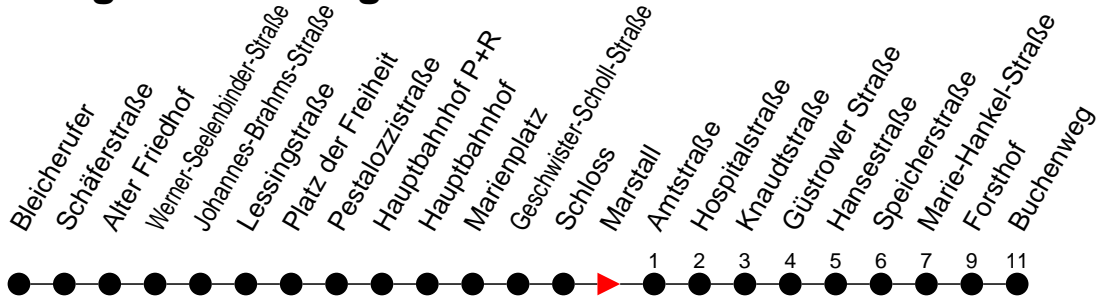

## Richtung: Buchenweg

### Sonn- und Feiertag

Std.	Minuten
3	
4	
5	18 58
6	58
7	58
8	58
9	58
10	
11	02
12	02
13	02
14	02
15	02
16	02
17	02
18	02
19	02
20	02 50
21	30
22	10 50
23	30
0	
1	
2	
3	

- 5** - verkehrt nur Freitag
- M** - fährt nur bis Marie-Hankel-Straße