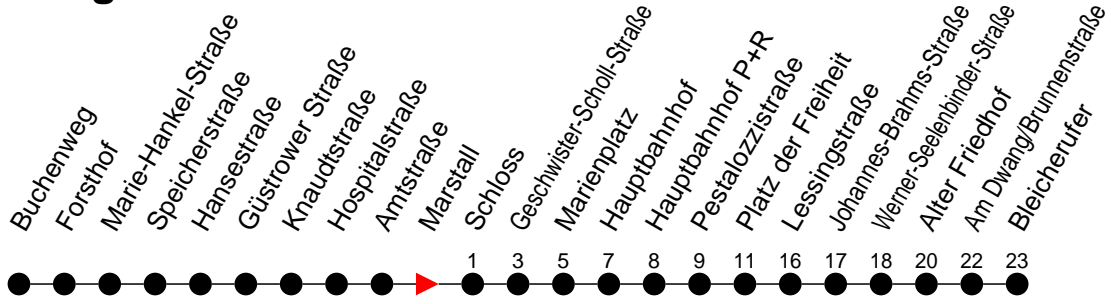

## Richtung: Bleicherufer

### Sonn- und Feiertag

Std.	Minuten
3	
4	
5	39
6	39
7	39
8	39
9	39
10	37
11	37
12	37
13	37
14	37
15	37
16	37
17	37
18	37
19	37
20	31
21	11 51
22	31
23	11 51 <sup>Ⓜ</sup>
0	
1	
2	
3	

- 5** - verkehrt nur Freitag
- Ⓜ** - fährt nur bis Hauptbahnhof