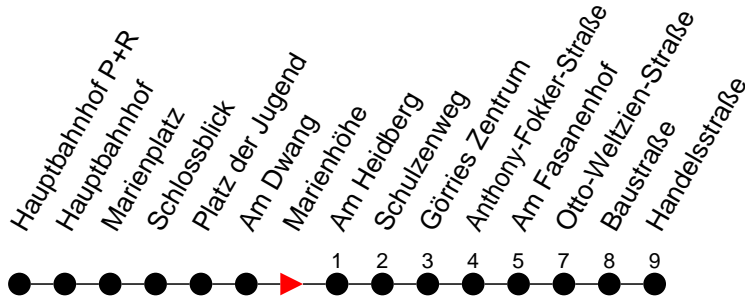

## Richtung: Görries

Haltestellen  
Fahrzeit in Min.