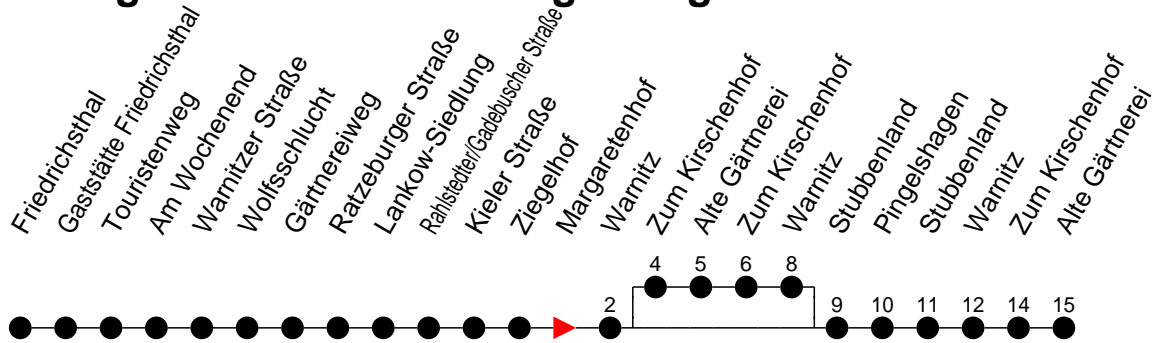

Richtung: Alte Gärtnerei / Pingelshagen

Haltestellen
Fahrzeit in Min.

Montag bis Freitag

Std.	Minuten
3	
4	
5	25 ^A 51 ^G
6	20 ^G 50 ^G
7	05 ^A 35 ^G
8	20 ^A
9	04 ^G 34 ^A
10	04 ^G 34 ^A
11	04 ^A 49 ^A
12	19 ^P 49 ^A
13	19 ^P 49 ^P
14	19 ^P 49 ^P
15	19 ^P
16	04 ^P 34 ^P
17	04 ^P 34 ^A
18	04 ^P 51 ^A
19	31 ^A
20	03 ^P
21	03 ^A
22	11 ^P
23	
0	
1	
2	
3	

Std.	Minuten
3	
4	
5	58 ^A
6	
7	05 ^A
8	02 ^A
9	15 ^G
10	25 ^A
11	41 ^G
12	41 ^A
13	41 ^P
14	41 ^A
15	41 ^P
16	
17	01 ^A
18	01 ^P
19	01 ^A
20	03 ^P
21	03 ^A
22	11 ^P
23	
0	
1	
2	
3	

- ^(A) - fährt nur bis Alte Gärtnerei
- ^(G) - fährt nach Alte Gärtnerei über Pingelshagen
- ^(P) - fährt nach Pingelshagen über Alte Gärtnerei