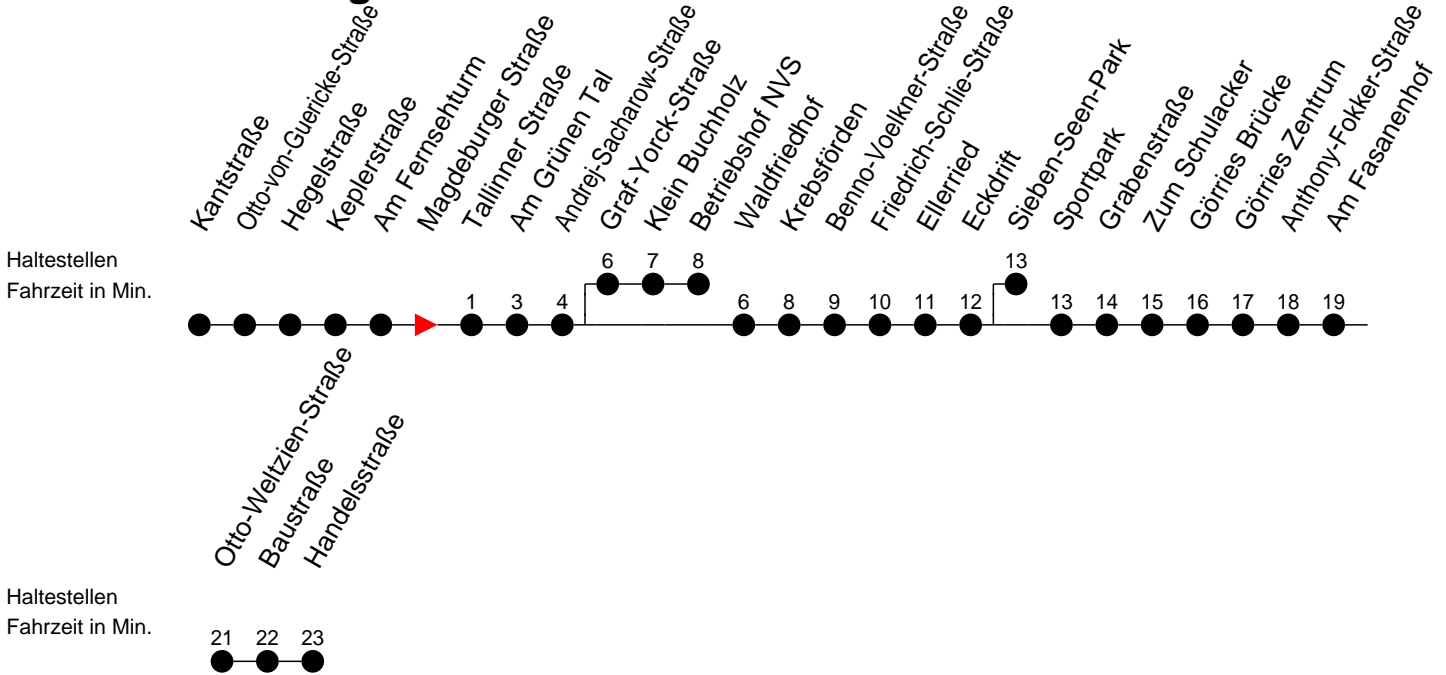

Richtung: Betriebshof NVS / Görries

Montag bis Freitag

Std.	Minuten
5	33
6	07 37
7	07 37
8	07 37 42 [ⓑ]
9	07 37
10	07 37
11	07 37
12	07 37
13	07 37
14	07 37 42 [ⓑ]
15	07 37 42 [ⓑ]
16	07 37
17	07 42 [ⓑ] 47
18	27
19	07 44
20	23 43 [ⓑ]
21	23 [Ⓚ]
22	03 [ⓑ]

- ⓑ - fährt ab Andrej-Sacharow-Straße weiter zum Betriebshof NVS
- Ⓚ - fährt ab Eckdrift weiter bis Sieben-Seen-Park