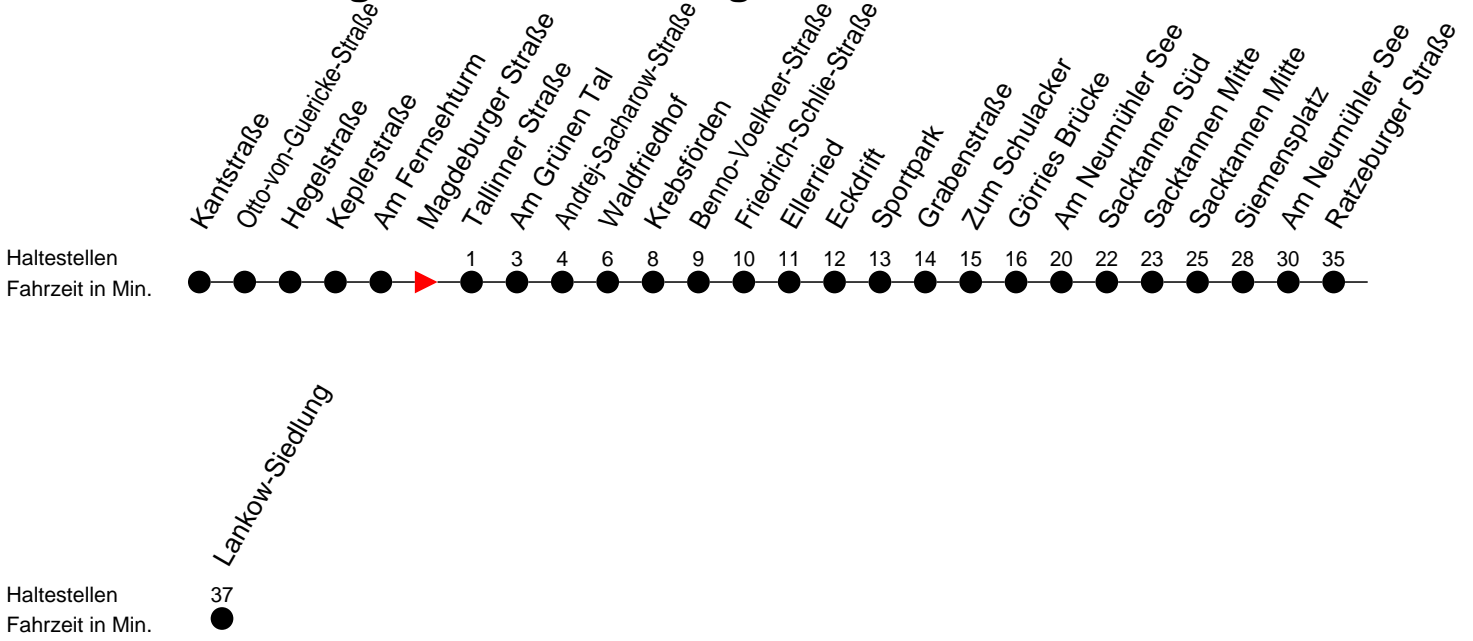

## Richtung: Lankow-Siedlung

### Montag bis Freitag

Std.	Minuten
5	13
6	17

### Samstag

Std.	Minuten
5	
6	