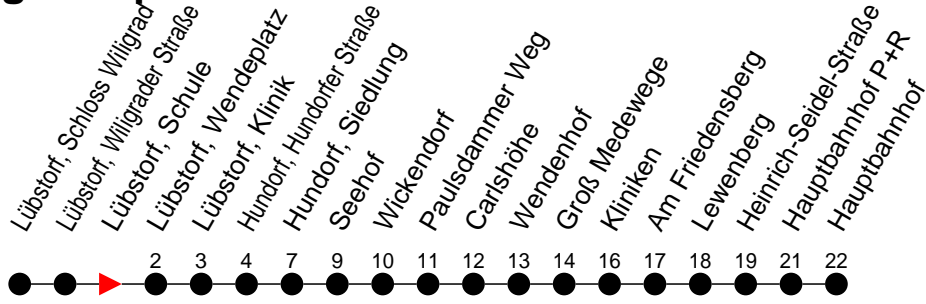

Richtung: Hauptbahnhof

Haltestellen
Fahrzeit in Min.

Montag bis Freitag

Std.	Minuten
3	
4	
5	
6	
7	17 ^S
8	
9	
10	
11	52 ^S
12	
13	22 ^S
14	22 ^S
15	22 ^S
16	22 ^S
17	
18	
19	
20	
21	
22	
23	
0	
1	
2	
3	

S - verkehrt nur während der Schulzeit