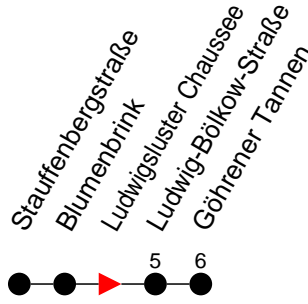

## Richtung: Göhrener Tannen

Haltestellen  
Fahrzeit in Min.