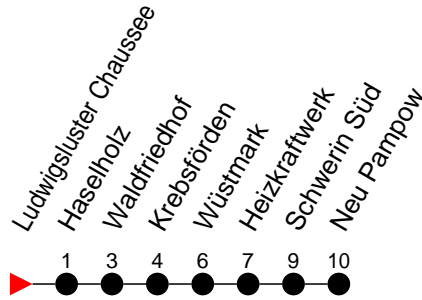

Richtung: Neu Pampow

Haltestellen
Fahrzeit in Min.

Montag bis Freitag

Std.	Minuten
3	
4	
5	26 46
6	06 27 38 57
7	08 27 38 57
8	08 27 38 ^H 57
9	27 57
10	27 57
11	27 57
12	27 57
13	27 57
14	08 27 38 57
15	08 27 38 57
16	08 27 38 ⁹ 38 ⁵ 57
17	08 27 38 ^H 57
18	27 57 ^H
19	01 ^H 07 47
20	14 ^H 54
21	54
22	54
23	24 ⁹
0	04 ⁵
1	
2	
3	

- 5** - verkehrt nur Freitag
- 9** - verkehrt nur Montag bis Donnerstag
- H** - Zug verkehrt nur bis Haselholz