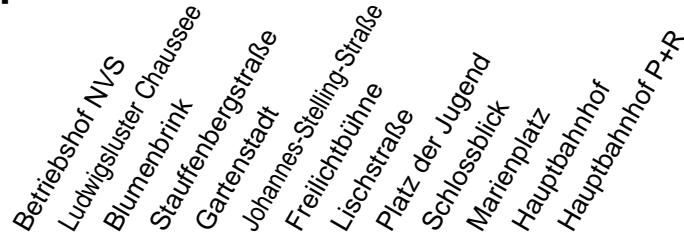

Richtung: Hauptbahnhof P+R

Haltestellen
Fahrzeit in Min.

Montag bis Freitag

Std.	Minuten
3	
4	26 ^H 46 ^H
5	00 ^N 03 08 ^W 17 ^H 20 ^N 53 ^W
6	03 21
7	
8	
9	
10	
11	
12	
13	
14	
15	
16	
17	
18	
19	
20	
21	
22	
23	
0	
1	
2	
3	