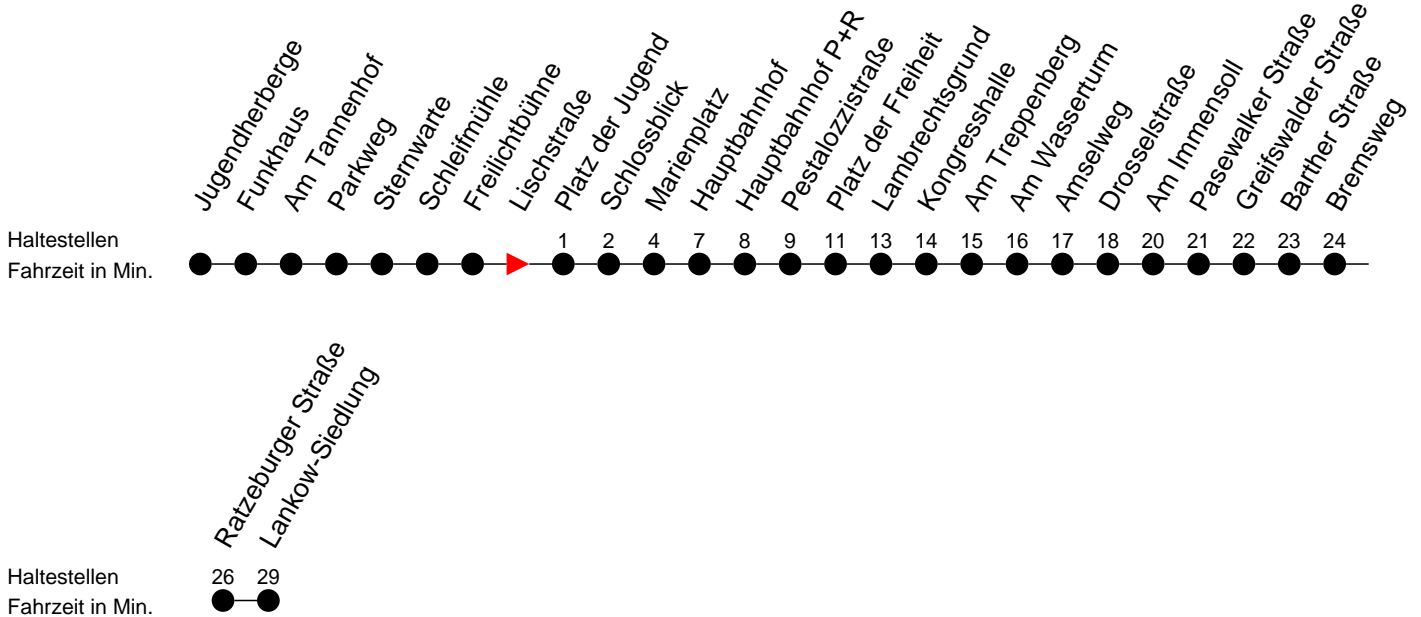

Richtung: Lankow-Siedlung über Neumühle

Montag bis Freitag

Std.	Minuten
4	33 57
5	20 33 44 57
6	08 34
7	02 29 51
8	18
9	03 48
10	33
11	16
12	03 40
13	23 36
14	02 40
15	10 40
16	10 40
17	10
18	02 42
19	23
20	12
21	32
22	52