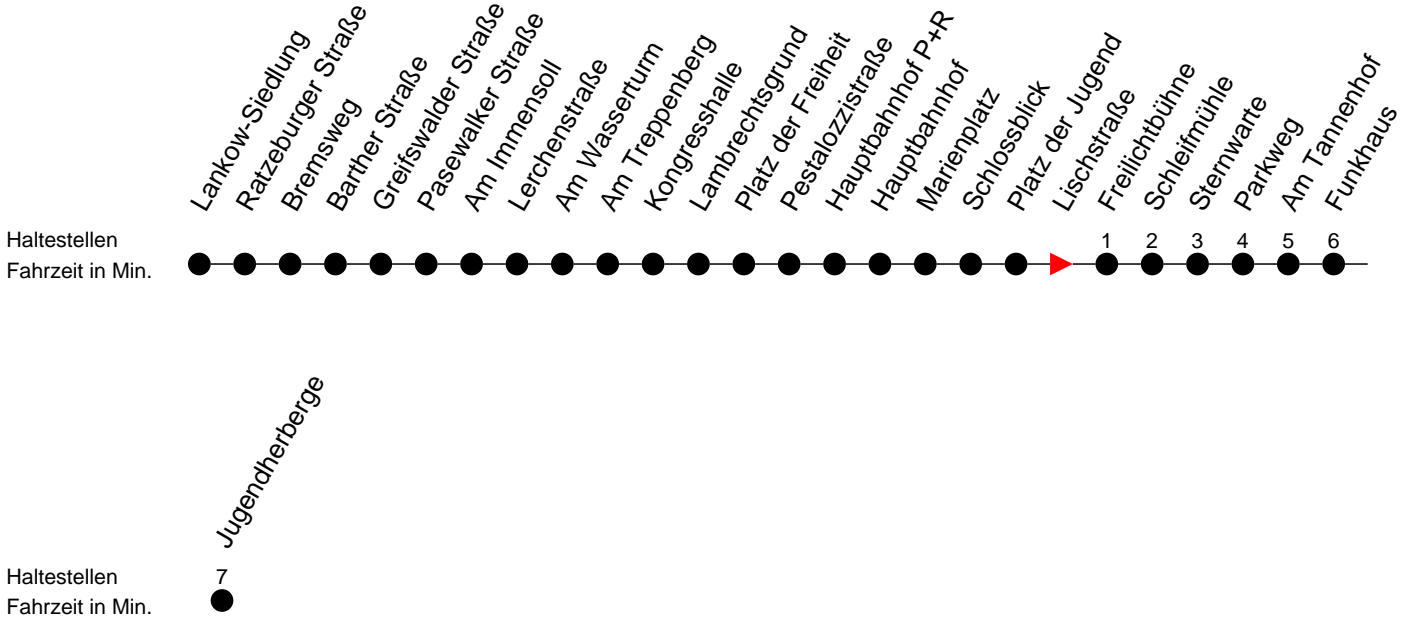

Richtung: Jugendherberge

Montag bis Freitag

Std.	Minuten
5	27 52
6	16 44
7	12 29 55
8	29
9	16
10	01 46
11	31
12	16
13	01 21 43
14	15 38
15	13 43
16	13 43
17	13 43
18	10
19	01 41
21	05
22	25

Samstag

Std.	Minuten
5	
6	41
7	49
8	57
9	41
10	26
11	11 56
12	41
13	26
14	11 56
15	41
16	26
17	57
18	
19	41
21	05
22	25

Sonn- und Feiertag

Std.	Minuten
5	
6	41
7	49
8	57
9	
10	03
11	13 58
12	38
13	18
14	18 49
15	38
16	18
17	48
18	
19	38
21	05
22	25