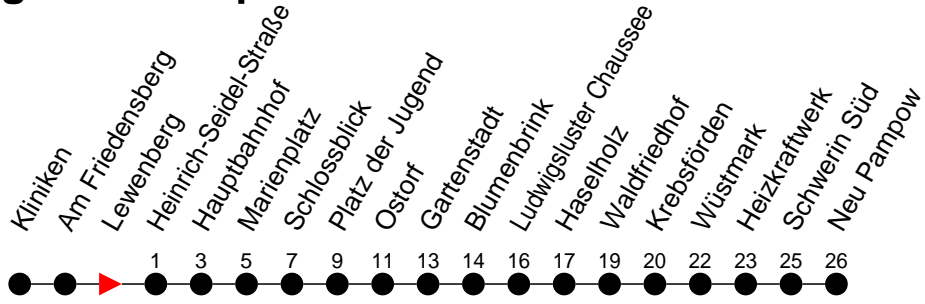

Richtung: Neu Pampow

Haltestellen
Fahrzeit in Min.

Montag bis Freitag

Std.	Minuten
3	
4	
5	11 31
6	11 41
7	11 41
8	11 41
9	11 41
10	11 41
11	11 41
12	11 41
13	11 41
14	11 41
15	11 41
16	11 41
17	11 41
18	11 51
19	31
20	39
21	39
22	39
23	
0	
1	
2	
3	