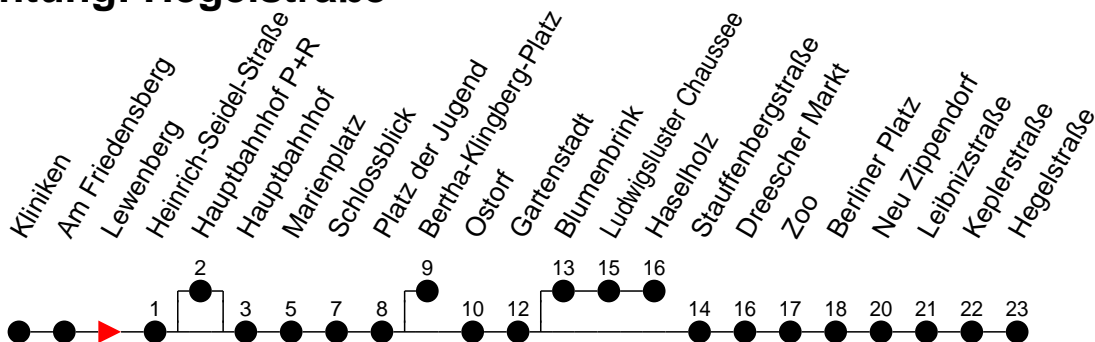

Richtung: Hegelstraße

Haltestellen
Fahrzeit in Min.

Montag bis Freitag

Std.	Minuten
4	28 58
5	19 39 59
6	16 31 46
7	01 16 31 46
8	01 16 31 46
9	01 16 31 46
10	01 16 31 46
11	01 16 31 46
12	01 16 31 46
13	01 16 31 46
14	01 16 31 46
15	01 16 31 46
16	01 16 31 46
17	01 16 31 46 59
18	19 39 45 ^(H) 59
19	19 39 59 ^(H)
20	09 ^(A) _(T) 29 ^(A) _(T) 49 ^(A) _(G)
21	09 ^(A) _(L) 29 ^(A) _(K) 49 ^(A) _(G)
22	09 ^(A) _(K) 29 ^(A) _(T) 49 ^(A) _(A)
23	29 ^(A) _(L)

- ^(A) - Bus: hält auch Hauptbahnhof P+R; am Marienplatz Anschluss zur Li. 2 > Hegelstraße
- ^(B) - ab Marienplatz weiter als Li. 19 > Betriebshof NVS
- ^(G) - ab Marienplatz weiter als Li. 5 > Görries
- ^(H) - Zug verkehrt ab Gartenstadt in Richtung Haselholz
- ^(K) - verkehrt bis Bertha-Klingberg-Platz
- ^(L) - ab Marienplatz weiter als Li. 7 > Krebsförden über Langer Berg
- ^(T) - ab Marienplatz weiter als Li. 7 > Krebsförden über Technologiezentrum