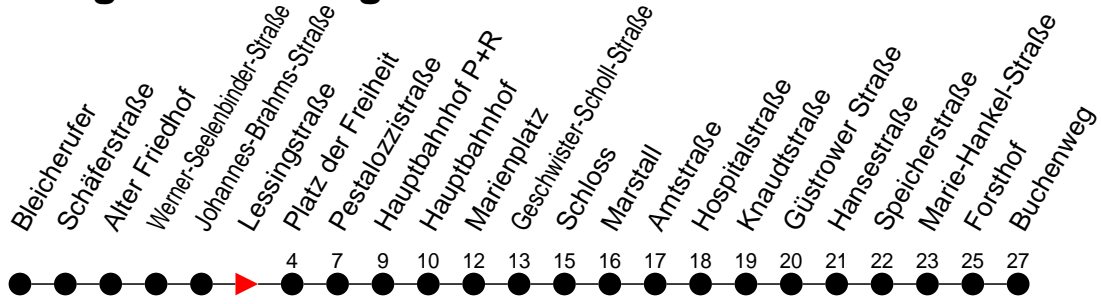

Richtung: Buchenweg über Schloss

Montag bis Freitag

Std.	Minuten
3	
4	
5	07 27
6	05 27 57
7	27 57
8	27 57
9	27 57
10	27 57
11	27 57
12	27 57
13	27 57
14	27 57
15	27 57
16	27 57
17	27 57
18	27 57
19	27 57
20	38
21	18 58
22	38
23	18 38 ^B _M
0	
1	
2	
3	

- 5** - verkehrt nur Freitag
- M** - fährt nur bis Marie-Hankel-Straße