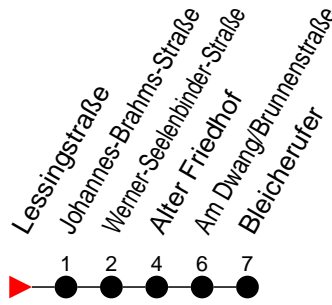

Richtung: Bleicherufer

Haltestellen
Fahrzeit in Min.

Montag bis Freitag

Std.	Minuten
3	
4	
5	13 ^A 33 53 ^A
6	13 20 ^A 35 50 ^A
7	05 20 ^A 35 50 ^A
8	05 20 ^A 35 50 ^A
9	05 20 ^A 35 50 ^A
10	05 20 ^A 35 50 ^A
11	05 20 ^A 35 50 ^A
12	05 20 ^A 35 50 ^A
13	05 20 ^A 35 50 ^A
14	05 20 ^A 35 50 ^A
15	05 20 ^A 35 50 ^A
16	05 20 ^A 35 50 ^A
17	05 20 ^A 35 50 ^A
18	05 20 ^A 35 50 ^A
19	05 20 ^A 35 50 ^A
20	03 24 44
21	24
22	04 44
23	24
0	
1	
2	
3	

Samstag

Std.	Minuten
3	
4	
5	52
6	22 52
7	22 52
8	22 52
9	24 54
10	24 54
11	24 54
12	24 54
13	24 54
14	24 54
15	24 54
16	24 54
17	24 54
18	24 54
19	24 54
20	24 44
21	24
22	04 44
23	24
0	
1	
2	
3	

Sonn- und Feiertag

Std.	Minuten
3	
4	
5	52
6	22 52
7	22 52
8	22 52
9	22 52
10	24 54
11	24 54
12	24 54
13	24 54
14	24 54
15	24 54
16	24 54
17	24 54
18	24 54
19	24 54
20	24 44
21	24
22	04 44
23	24
0	
1	
2	
3	

^A - fährt nur bis Alter Friedhof