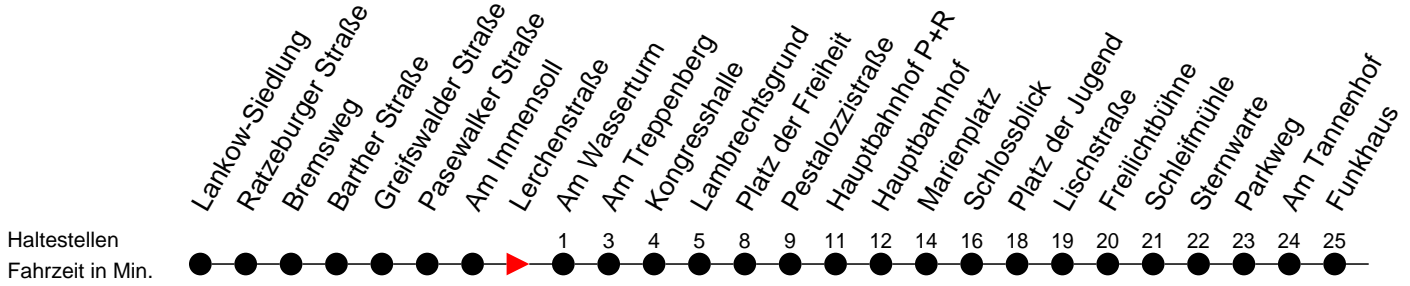

Richtung: Jugendherberge

Jugendherberge

Haltestellen
Fahrzeit in Min.

26 ●

Montag bis Freitag

Std.	Minuten
5	09 34 56
6	12 ^H 23 41 ^H 51
7	08 22 ^H 34 49 ^H
8	09 34 ^H 56
9	41
10	26
11	11 56
12	41
13	23 54
14	12 ^H 17 42 ^H 52
15	12 ^H 22 42 ^H 52
16	12 ^H 22 42 ^H 52
17	12 ^B 22 49
18	41
19	21
20	01 ^H 48
22	08
23	25 ^B

- ⓑ - fährt ab Hauptbahnhof P+R weiter als Li. 19 > Betriebshof NVS
- ⓗ - fährt nur bis Hauptbahnhof