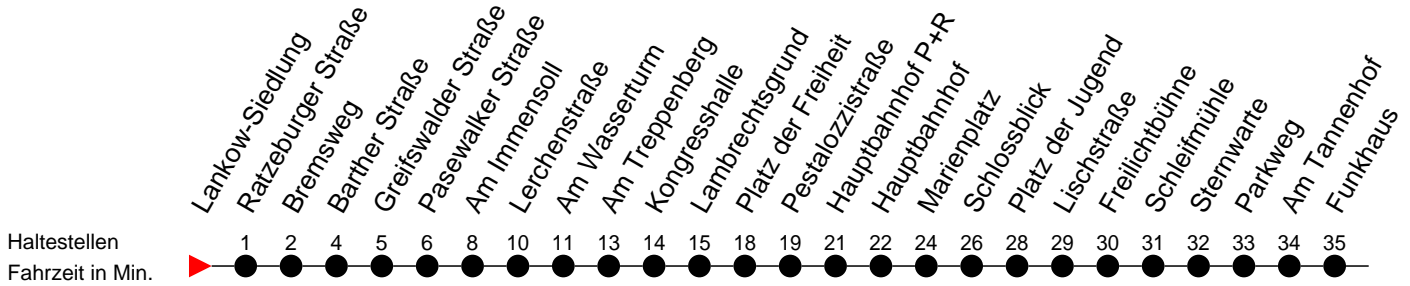

Richtung: Jugendherberge

Jugendherberge

Haltestellen
Fahrzeit in Min.

36

Montag bis Freitag

Std.	Minuten
5	01 26 47
6	03 ^H 14 32 ^H 42 59
7	13 ^H 25 40 ^H
8	00 25 ^H 47
9	32
10	17
11	02 47
12	32
13	14 45
14	03 ^H 08 33 ^H 43
15	03 ^H 13 33 ^H 43
16	03 ^H 13 33 ^H 43
17	03 ^B 13 40
18	32
19	12 53 ^H
20	40
22	00
23	17 ^B

- ⓑ - fährt ab Hauptbahnhof P+R weiter als Li. 19 > Betriebshof NVS
- ⓗ - fährt nur bis Hauptbahnhof