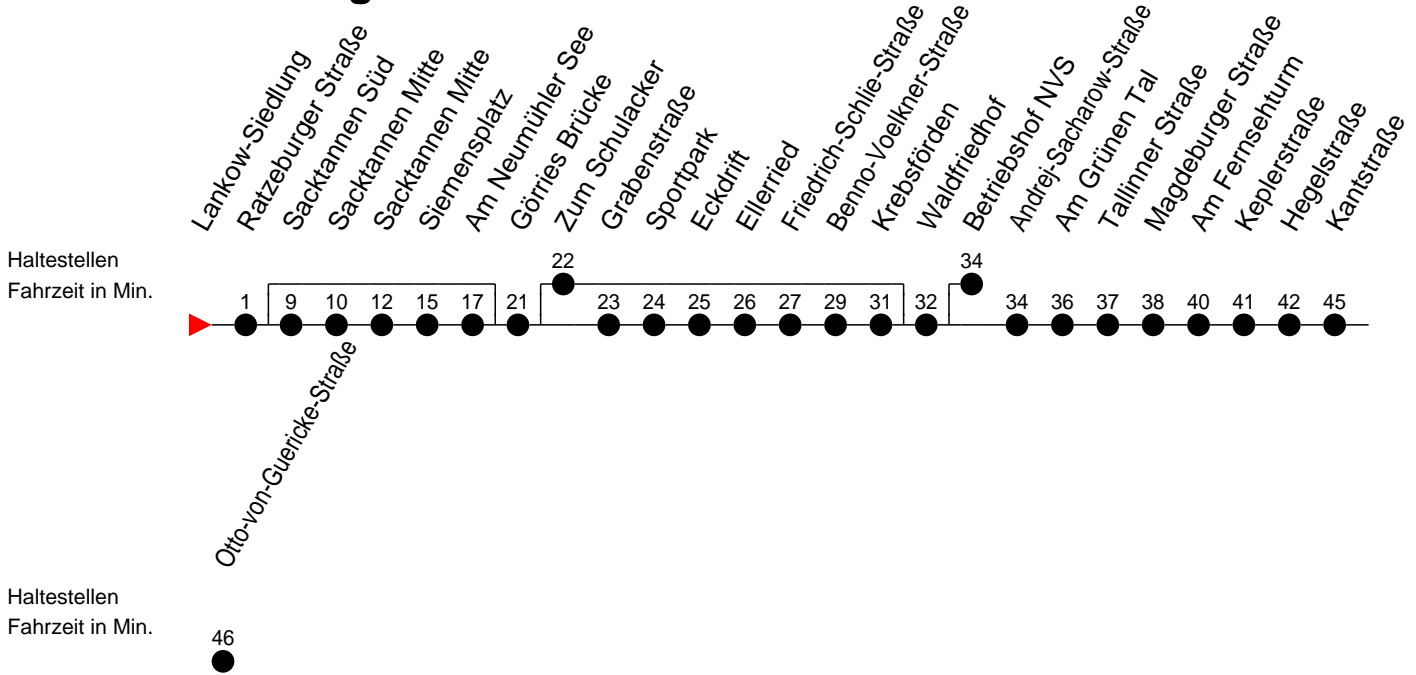

Richtung: Otto-von-Guericke-Straße

Montag bis Freitag

| Std. | Minuten |
|-----------|---------------------------------|
| 6 | 56 [Ⓞ] |
| 7 | 24 36 [Ⓞ] 54 |
| 14 | 04 54 |
| 17 | 41 [Ⓞ] 43 [Ⓞ] |
| 20 | 15 [Ⓞ] |
| 23 | 11 [Ⓞ] |

Ⓞ - Direktverkehr zum Betriebshof NVS (ohne Sacktannen und Krebsförden)
F - verkehrt nur während der Ferien