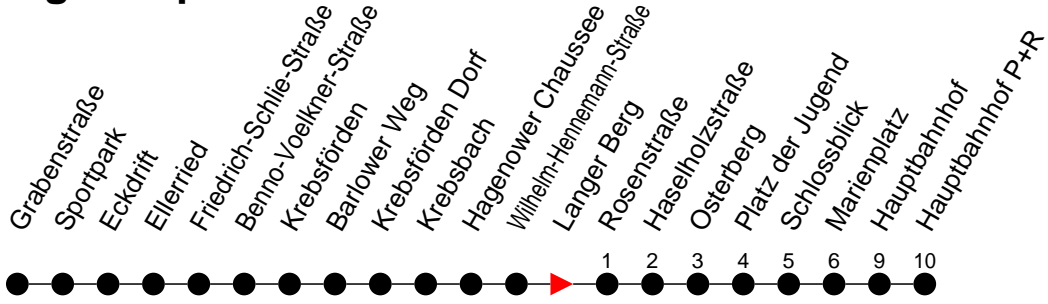

## Richtung: Hauptbahnhof P+R

### Sonn- und Feiertag

Std.	Minuten
3	
4	
5	
6	
7	47
8	
9	47
10	
11	51
12	
13	51
14	
15	51
16	
17	51
18	
19	46 <sup>Ⓚ</sup>
20	
21	48 <sup>Ⓚ</sup>
22	
23	
0	
1	
2	
3	

Ⓚ - fährt ab Platz der Jugend weiter als Li. 1 > Kliniken