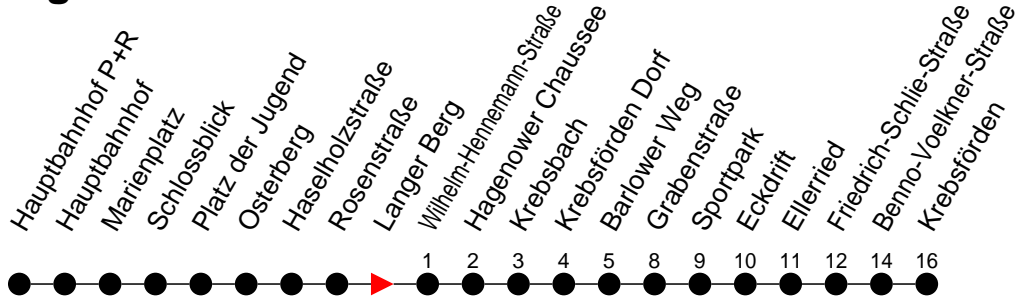

Richtung: Krebsförden

Haltestellen
Fahrzeit in Min.

Montag bis Freitag

Std.	Minuten
3	
4	
5	57
6	33
7	03 33
8	03
9	03
10	02
11	02
12	02
13	03 33
14	03 33
15	03 33
16	03 33
17	03 33
18	03 48
19	46
20	
21	22
22	
23	42
0	
1	
2	
3	