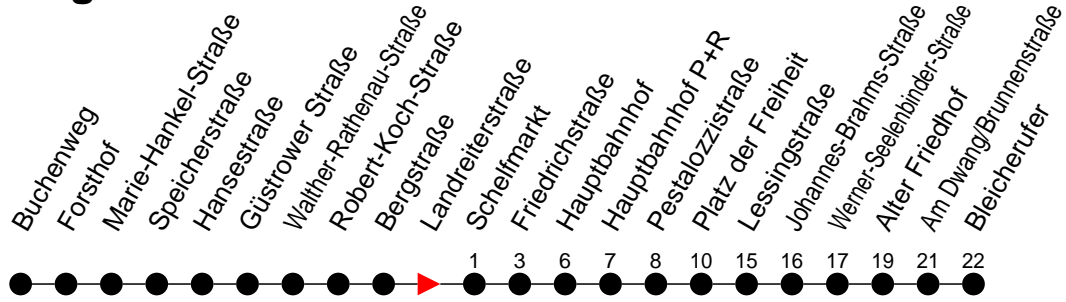

## Richtung: Bleicherufer

### Sonn- und Feiertag

Std.	Minuten
3	
4	
5	
6	10
7	10
8	10
9	10
10	09
11	09
12	09
13	09
14	09
15	09
16	09
17	09
18	09
19	09
20	12
21	
22	
23	
0	
1	
2	
3	

<sup>A</sup> - fährt nur bis Alter Friedhof