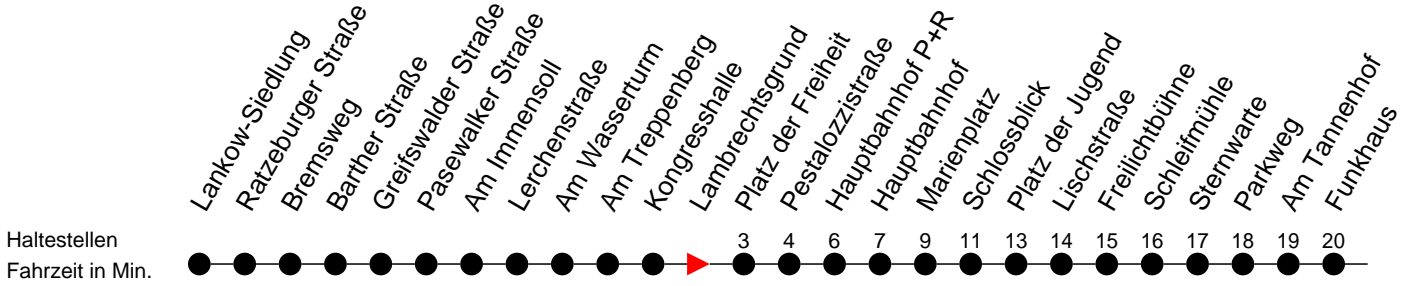

## Richtung: Jugendherberge

Jugendherberge

Haltestellen  
Fahrzeit in Min.

21

### Sonn- und Feiertag

Std.	Minuten
5	
6	29
7	37
8	45
9	51
10	
11	43
12	23
13	03
14	03 34
15	23
16	03 53 <sup>Ⓜ</sup>
17	33
18	
19	23
20	53
22	13
23	30 <sup>Ⓜ</sup>

- Ⓜ - fährt ab Hauptbahnhof P+R weiter als Li. 19 > Betriebshof NVS
- Ⓜ - fährt nur bis Hauptbahnhof