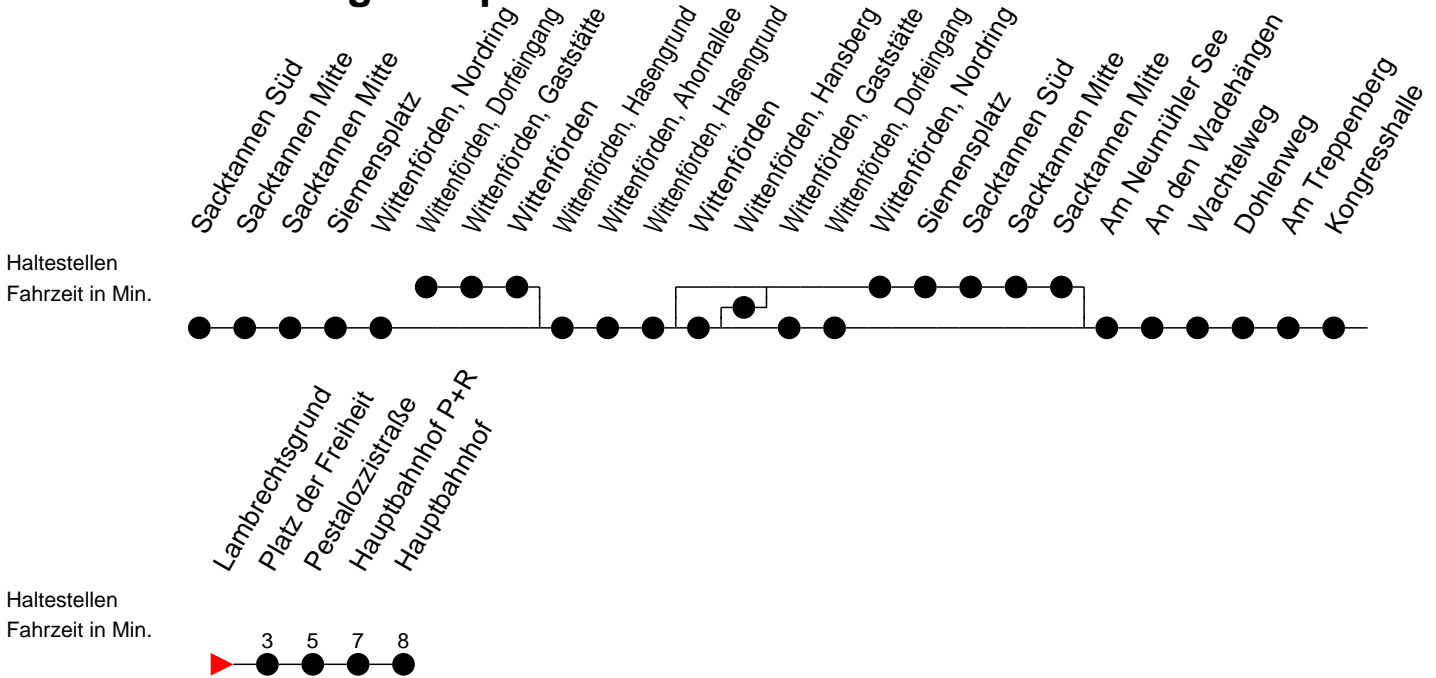

## Richtung: Hauptbahnhof

### Sonn- und Feiertag

Std.	Minuten
5	
6	26
7	
8	
9	36 <sup>Ⓒ</sup>
10	46 <sup>Ⓒ</sup>
11	
12	46 <sup>Ⓒ</sup>
13	
14	26 <sup>ⓑ</sup>
15	46 <sup>Ⓒ</sup>
16	
17	
18	26
19	46
22	26 <sup>ⓑ</sup>

ⓑ - fährt ab Hauptbahnhof P+R weiter als Li. 19 > Betriebshof NVS  
 Ⓒ - fährt ab Hauptbahnhof P+R weiter als Li. 5 > Görries