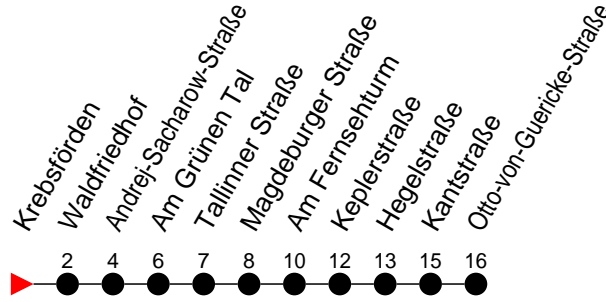

Richtung: Otto-von-Guericke-Straße

Haltestellen
Fahrzeit in Min.

Montag bis Freitag

Std.	Minuten
3	
4	
5	
6	08 42
7	12 42 55
8	15 25 45
9	15 45
10	15 45
11	15 45
12	15 45
13	15 45
14	15 35 45
15	15 25 45
16	15 45
17	15 45
18	25
19	02 42
20	19 57
21	44
22	
23	
0	
1	
2	
3	