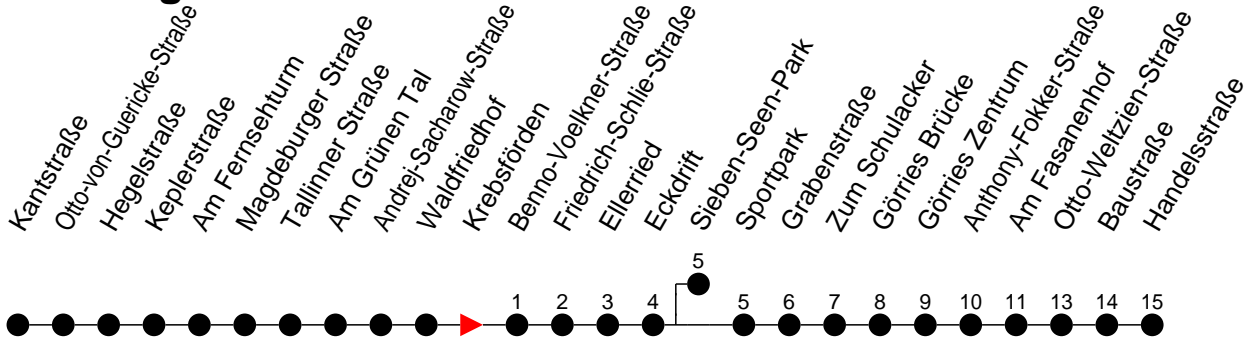

## Richtung: Görries

### Sonn- und Feiertag

Std.	Minuten
3	
4	
5	
6	
7	
8	
9	
10	
11	
12	
13	
14	
15	
16	
17	
18	
19	
20	
21	
22	
23	
0	
1	
2	
3	

Ⓚ - fährt ab Eckdrift weiter bis Sieben-Seen-Park